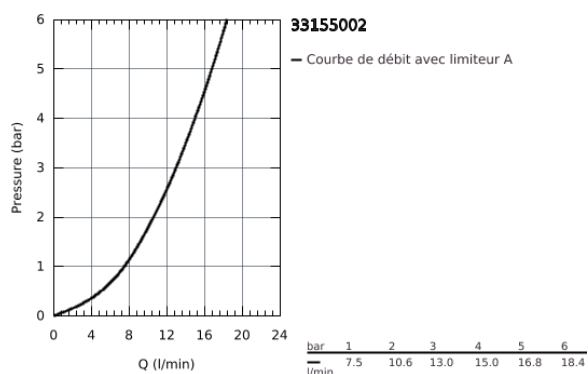

33 155 002 EUROPLUS MITIGEUR MONOCOMMANDE LAVABO TAILLE S

DESCRIPTION DU PRODUIT

- Monotrou sur plaque
- Levier de commande métallique
- **GROHE SilkMove** Cartouche en céramique 35 mm
- **Limiteur de température ajustable**
- **GROHE StarLight** Chrome éclatant et durable
- Système de montage rapide
- Bec extractible avec mousseur
- Clapet anti-retour intégré
- Tirette et garniture de vidage 1-1/4"
- Flexibles de raccordement souples, sertis d'usine

33 155 002 EUROPLUS MITIGEUR MONOCOMMANDE LAVABO
TAILLE S

33 155 002 EUROPLUS MITIGEUR MONOCOMMANDE LAVABO TAILLE S

PIÈCES DÉTACHÉES

- 1: Levier Europlus new (N ° de commande 46647000)
 - 2: capot (N ° de commande 46492000)
 - 3: bague filetée (N ° de commande 46460000)
 - 4: CARTOUCHE CERAMIQUE PETIT MODEL DIA.35MM (N ° de commande 46374000)
 - 5: Douchette extractible Europlus (N ° de commande 46674000)
 - 5.1: brise-jet (N ° de commande 64447000)
 - 6: Tirette de vidage Europlus new (N ° de commande 64304000)
 - 7: jeu de montage (N ° de commande 46078000)
 - 8: ressort de rappel (N ° de commande 07239000)
 - 9: VIDAGE LAVABO/BIDET (N ° de commande 28910000)
 - 9.1: clapet (N ° de commande 07182000)
 - 9.2: tige du collier d'excentrique (N ° de commande 07052000)
 - 10: flexible de pression (N ° de commande 46255000)
 - 11: tige du collier d'excentrique (N ° de commande 07341000)*
- *Accessoires spéciaux