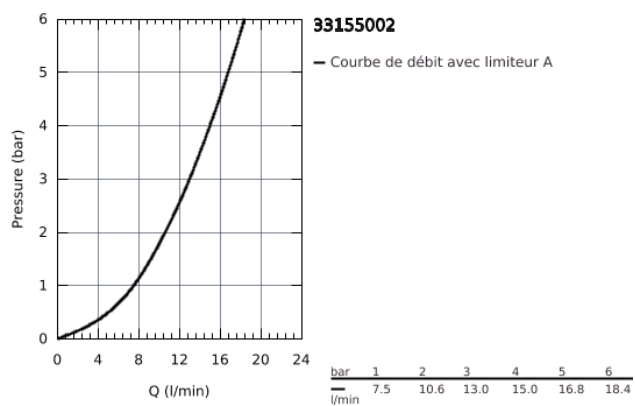

33 155 002 EUROPLUS MITIGEUR MONOCOMMANDE LAVABO TAILLE S

DESCRIPTION DU PRODUIT

- Monotrou sur plaque
- Levier de commande métallique
- **GROHE SilkMove** Cartouche en céramique 35 mm
- **Limiteur de température ajustable**
- **GROHE StarLight** Chrome éclatant et durable
- Système de montage rapide
- Bec extractible avec mousseur
- Clapet anti-retour intégré
- Tirette et garniture de vidage 1-1/4"
- Flexibles de raccordement souples, sertis d'usine

33 155 002 EUROPLUS MITIGEUR MONOCOMMANDE LAVABO
TAILLE S

33 155 002 EUROPLUS MITIGEUR MONOCOMMANDE LAVABO TAILLE S

PIÈCES DÉTACHÉES

- 1: Levier Europlus new (N ° de commande 46647000)
 - 2: capot (N ° de commande 46492000)
 - 3: bague filetée (N ° de commande 46460000)
 - 4: CARTOUCHE CERAMIQUE PETIT MODEL DIA.35MM (N ° de commande 46374000)
 - 5: Douchette extractible Europlus (N ° de commande 46674000)
 - 5.1: brise-jet (N ° de commande 64447000)
 - 6: Tirette de vidage Europlus new (N ° de commande 64304000)
 - 7: jeu de montage (N ° de commande 46078000)
 - 8: ressort de rappel (N ° de commande 07239000)
 - 9: VIDAGE LAVABO/BIDET (N ° de commande 28910000)
 - 9.1: clapet (N ° de commande 07182000)
 - 9.2: tige du collier d'excentrique (N ° de commande 07052000)
 - 10: flexible de pression (N ° de commande 46255000)
 - 11: tige du collier d'excentrique (N ° de commande 07341000)*
- *Accessoires spéciaux