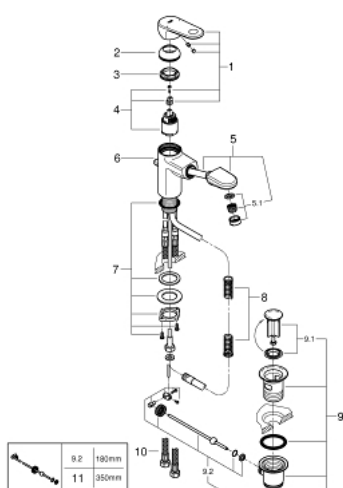

33 155 002 EUROPLUS MITIGEUR MONOCOMMANDE LAVABO TAILLE S

DESCRIPTION DU PRODUIT

- Monotrou sur plaque
- Levier de commande métallique
- **GROHE SilkMove** Cartouche en céramique 35 mm
- **Limiteur de température ajustable**
- **GROHE StarLight** Chrome éclatant et durable
- Système de montage rapide
- Bec extractible avec mousseur
- Clapet anti-retour intégré
- Tirette et garniture de vidage 1-1/4"
- Flexibles de raccordement souples, sertis d'usine

33 155 002 EUROPLUS MITIGEUR MONOCOMMANDE LAVABO
TAILLE S

33 155 002 EUROPLUS MITIGEUR MONOCOMMANDE LAVABO TAILLE S

PIÈCES DÉTACHÉES

- 1: Levier Europlus new (N ° de commande 46647000)
 - 2: capot (N ° de commande 46492000)
 - 3: bague filetée (N ° de commande 46460000)
 - 4: CARTOUCHE CERAMIQUE PETIT MODEL DIA.35MM (N ° de commande 46374000)
 - 5: Douchette extractible Europlus (N ° de commande 46674000)
 - 5.1: brise-jet (N ° de commande 64447000)
 - 6: Tirette de vidage Europlus new (N ° de commande 64304000)
 - 7: jeu de montage (N ° de commande 46078000)
 - 8: ressort de rappel (N ° de commande 07239000)
 - 9: VIDAGE LAVABO/BIDET (N ° de commande 28910000)
 - 9.1: clapet (N ° de commande 07182000)
 - 9.2: tige du collier d'excentrique (N ° de commande 07052000)
 - 10: flexible de pression (N ° de commande 46255000)
 - 11: tige du collier d'excentrique (N ° de commande 07341000)*
- *Accessoires spéciaux