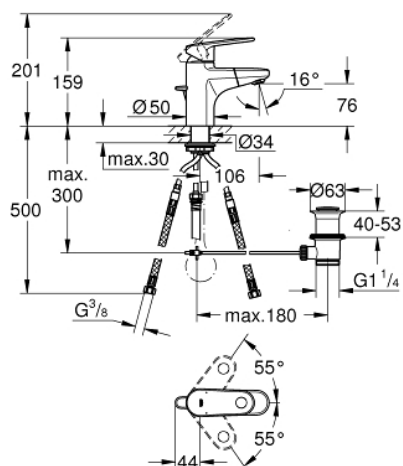

33 155 002 EUROPLUS MITIGEUR MONOCOMMANDE LAVABO TAILLE S

DESCRIPTION DU PRODUIT

- Monotrou sur plaque
- Levier de commande métallique
- **GROHE SilkMove** Cartouche en céramique 35 mm
- **Limiteur de température ajustable**
- **GROHE StarLight** Chrome éclatant et durable
- Système de montage rapide
- Bec extractible avec mousseur
- Clapet anti-retour intégré
- Tirette et garniture de vidage 1-1/4"
- Flexibles de raccordement souples, sertis d'usine

33 155 002 EUROPLUS MITIGEUR MONOCOMMANDE LAVABO
TAILLE S

33 155 002 EUROPLUS MITIGEUR MONOCOMMANDE LAVABO TAILLE S

PIÈCES DÉTACHÉES

- 1: Levier Europlus new (N ° de commande 46647000)
 - 2: capot (N ° de commande 46492000)
 - 3: bague filetée (N ° de commande 46460000)
 - 4: CARTOUCHE CERAMIQUE PETIT MODEL DIA.35MM (N ° de commande 46374000)
 - 5: Douchette extractible Europlus (N ° de commande 46674000)
 - 5.1: brise-jet (N ° de commande 64447000)
 - 6: Tirette de vidage Europlus new (N ° de commande 64304000)
 - 7: jeu de montage (N ° de commande 46078000)
 - 8: ressort de rappel (N ° de commande 07239000)
 - 9: VIDAGE LAVABO/BIDET (N ° de commande 28910000)
 - 9.1: clapet (N ° de commande 07182000)
 - 9.2: tige du collier d'excentrique (N ° de commande 07052000)
 - 10: flexible de pression (N ° de commande 46255000)
 - 11: tige du collier d'excentrique (N ° de commande 07341000)*
- *Accessoires spéciaux