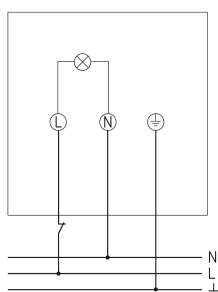

Schémas de raccordement

Sous réserve de modifications ou d'erreurs

Pour plus d'informations, consulter: www.theben.fr/produit/1020703

Les données de charge sont déterminées avec des illuminants sélectionnés à titre d'exemple et sont donc des données typiques en raison du grand nombre de produits disponibles.

30/04/2021

Page 1 de 2