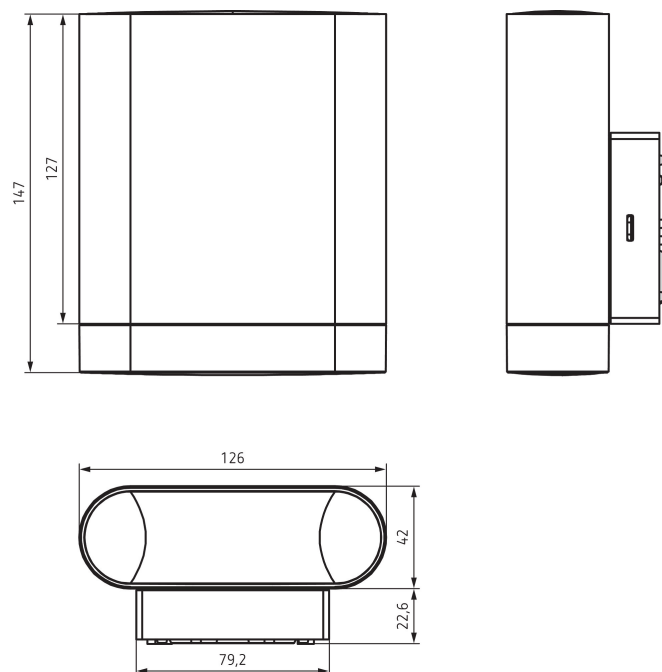

30/04/2021

Page 1 de 2

theLeda D UL AL

N° de réf.: 1020703

theben
energy saving comfort

Plans d'encombrement

Sous réserve de modifications ou d'erreurs

Pour plus d'informations, consulter: www.theben.fr/produit/1020703