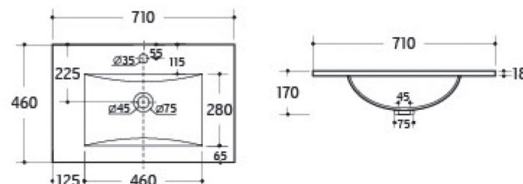

VASQUE EN CÉRAMIQUE

SIMPLE OU DOUBLE VASQUE

Disponibles en 6 dimensions - Présence d'un trop-plein - Finition blanc brillant

Réf. VAS-600CER

Gencod. 3472824661007

Réf. VAS-700CER

Gencod. 3472828003704

Réf. VAS-800CER