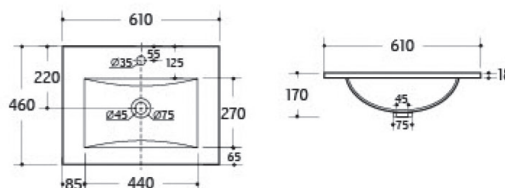

VASQUE EN CÉRAMIQUE

SIMPLE OU DOUBLE VASQUE

Disponibles en 6 dimensions - Présence d'un trop-plein - Finition blanc brillant

Réf. VAS-600CER

Gencod. 3472824661007

Réf. VAS-700CER

Gencod. 3472828003704

Réf. VAS-800CER