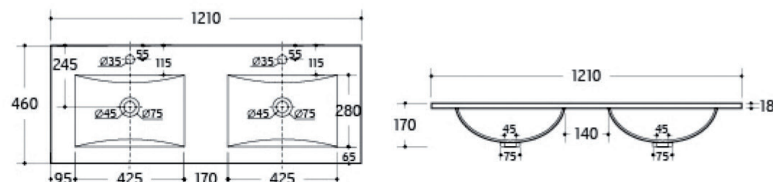

Réf. VAS-1200CER

Gencod. 3472821224021