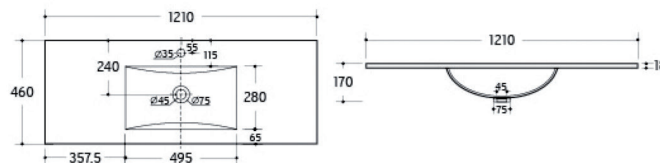

Réf. VAS-1200CER-SC

Gencod. 3472825009600