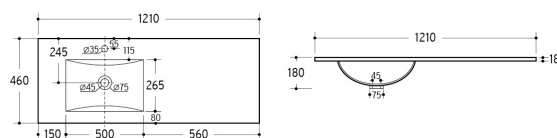

Réf. VAS-1200CER-CG

Gencod. 3472825009624