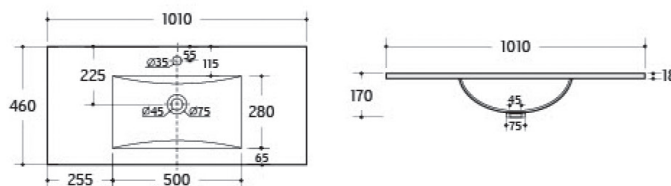

Réf. VAS-1000CER

Gencod. 3472828003100