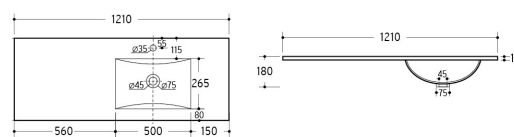

Réf. VAS-1200CER-CD

Gencod. 3472825009617