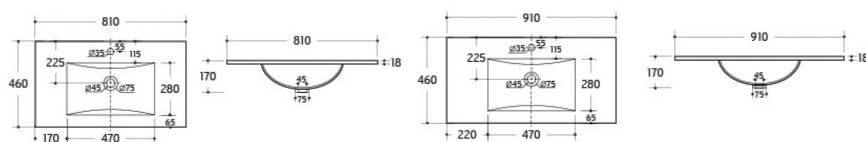

Réf. VAS-800CER

Gencod. 3472828003803