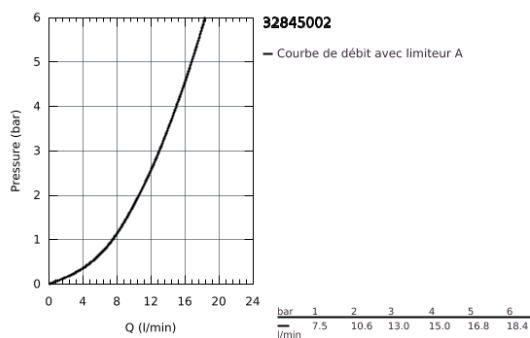

### DESCRIPTION DU PRODUIT

- **Bec haut**
- Monotrou sur plage
- **GROHE SilkMove** Cartouche en céramique 35 mm
- **GROHE StarLight** Chrome éclatant et durable
- **GROHE Zero conduit d'eau isolé - sans plomb ni nickel**
- **GROHE EcoJoy** économie d'eau
- Mousseur
- Limiteur de débit ajustable
- Bec tube pivotant
- Zone de rotation au choix : 0° / 150°
- Flexibles de raccordement souples, sertis d'usine
- **GROHE FastFixation** installation rapide