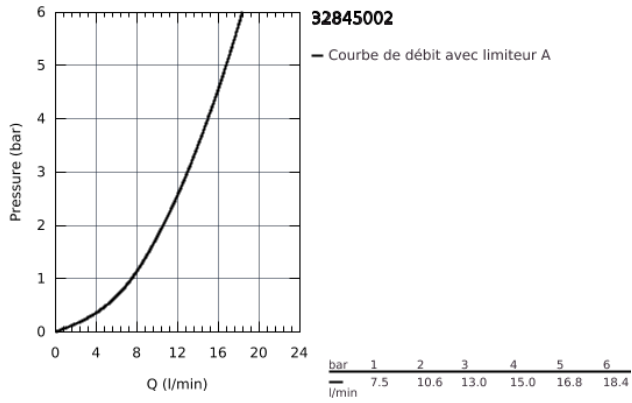

32 845 002 EUROSMART COSMOPOLITAN MITIGEUR MONOCOMMANDE EVIER