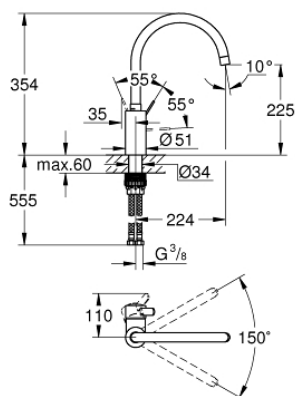

### DESCRIPTION DU PRODUIT

- **Bec haut**
- Monotrou sur plage
- **GROHE SilkMove** Cartouche en céramique 35 mm
- **GROHE StarLight** Chrome éclatant et durable
- **GROHE Zero conduit d'eau isolé - sans plomb ni nickel**
- **GROHE EcoJoy** économie d'eau
- Mousseur
- Limiteur de débit ajustable
- Bec tube pivotant
- Zone de rotation au choix : 0° / 150°
- Flexibles de raccordement souples, sertis d'usine
- **GROHE FastFixation** installation rapide

### PIÈCES DÉTACHÉES

- 1: Levier Eurosmart Cosmo (N ° de commande 46683000)
  - 2: Mousseur F22x1 15l/mn (N ° de commande 48418000)
  - 3: cartouche Qualitel F (N ° de commande 46589000)
  - 4: Fixation Quickfix hors Bau (N ° de commande 48477000)
  - 5: clé à pipe (N ° de commande 19332000)\*
- \*Accessoires spéciaux