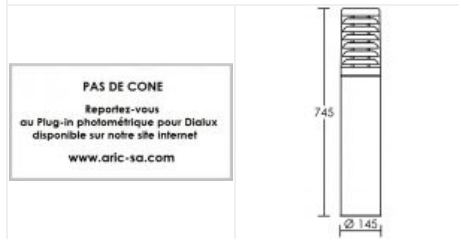

# Borne haute KADO E27 inox et bois

Borne extérieure IP65, hauteur 75cm, E27 75W max, lampe non fournie

Code : **1893**

## Caractéristiques techniques

<b>Utilisation</b>	extérieure	<b>Douille / Culot</b>	E27
<b>IP</b>	IP65	<b>Puissance nominale / absorbée</b>	1 x 75 W
<b>IK</b>	IK07	<b>Tension / Fréquence / Intensité</b>	230 V ; 50/60 Hz
<b>Classe</b>	Classe 1 - isolation fonctionnelle avec borne de terre	<b>Driver / Alimentation</b>	Direct sur réseau sans alimentation
<b>Résistance au feu</b>	850°C	<b>Facteur de puissance</b>	dépend de la lampe utilisée
<b>Mode de montage</b>	Sol - surface	<b>Température d'utilisation</b>	-20 °C / +35 °C
<b>Matières / Coloris n°1</b>	corps aluminium imitation bois	<b>Variation</b>	dépend de la lampe utilisée
<b>Matières / Coloris n°2</b>	diffuseur / vasque polycarbonate (PC)	<b>Poids net</b>	3932 gr
<b>Orientation du produit</b>	fixe	<b>Applications spécifiques</b>	<ul style="list-style-type: none"> <li>■ Balisage</li> <li>■ Extérieur résidentiel</li> </ul>
<b>Nombre et type de source</b>	Plusieurs types de sources possibles - 1 lampe non fournie	<b>Recommandations d'installation</b>	Lampe E27 : diamètre maxi 60mm, longueur maxi 180mm.