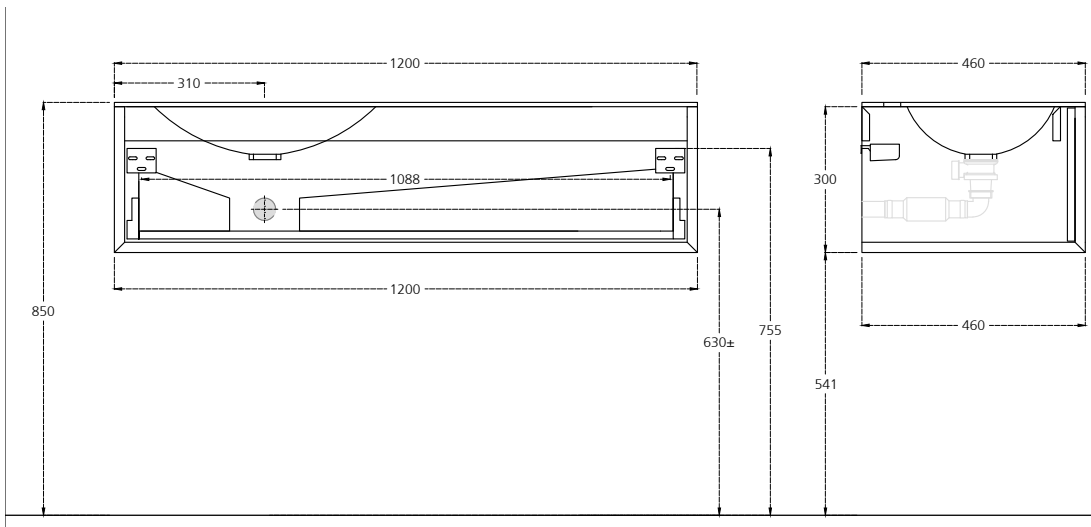

DAKOTA 1200