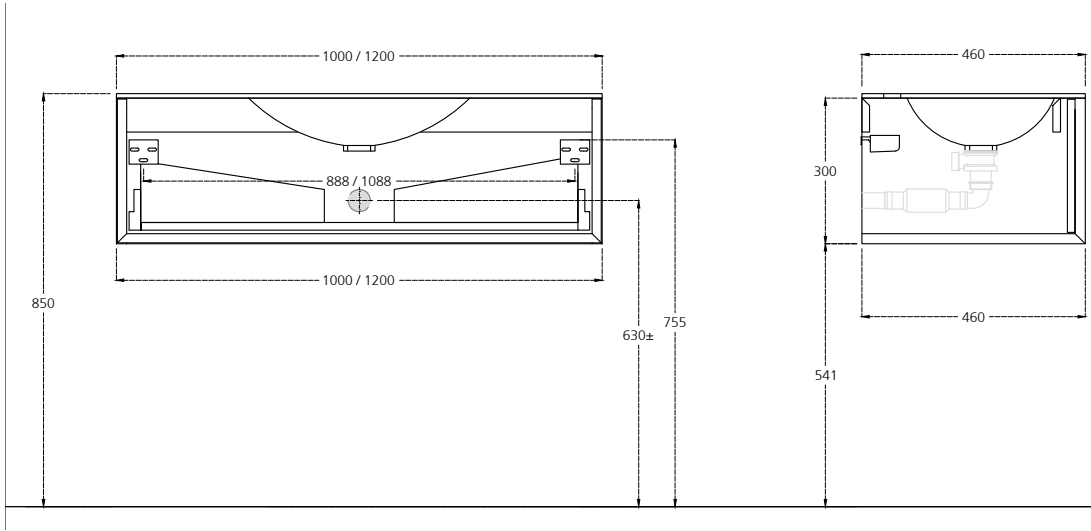

B - blanc craie M10

DAKOTA 1000