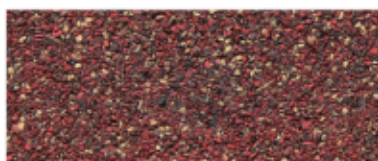

NUANCIER SOPRATUILE®

Brun flammé

Rouge flammé

Vert flammé

Rouge

Gris lichen

Terre cuite

Ardoise

Noir

Sopratuile® Queue de Castor

Sopratuile®

Malgré tout le soin apporté à l'impression, les teintes présentées ont une valeur indicative. La perception des teintes imprimées peut varier en fonction de leur exposition à la lumière naturelle ou artificielle.