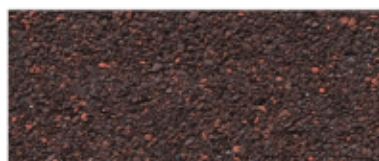

NUANCIER SOPRATUILE®

Brun flammé

Rouge flammé

Vert flammé

Rouge

Gris lichen

Terre cuite

Ardoise

Noir

Sopratuile® Queue de Castor

Sopratuile®

Malgré tout le soin apporté à l'impression, les teintes présentées ont une valeur indicative. La perception des teintes imprimées peut varier en fonction de leur exposition à la lumière naturelle ou artificielle.