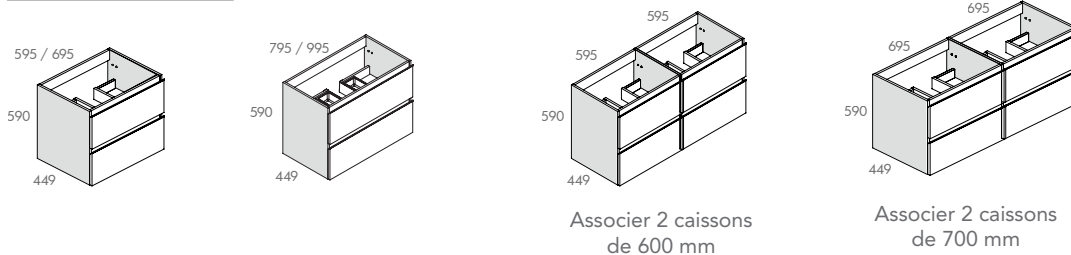

CAISSONS

À SUSPENDRE - 2 TIROIRS