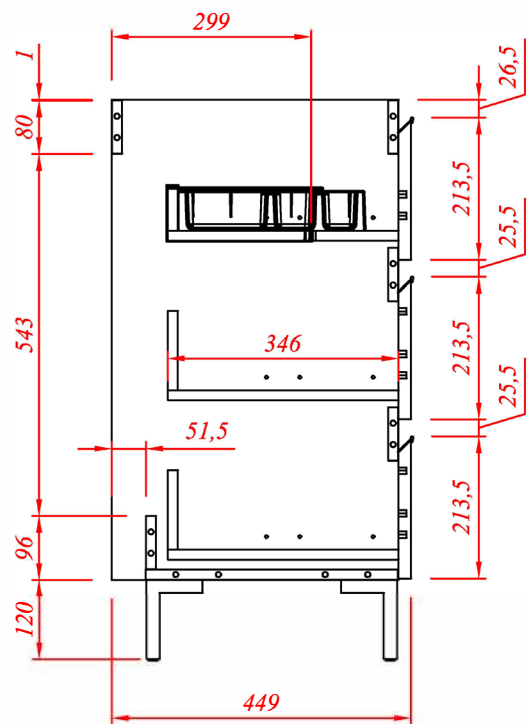

MODENA 3 TIROIRS 800 MM