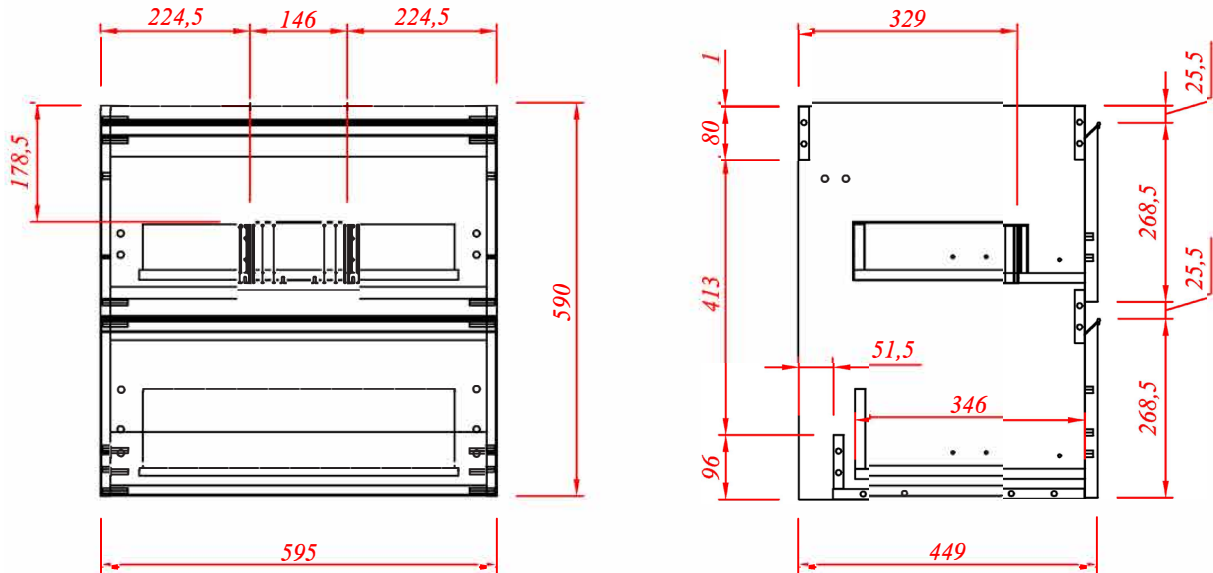

MODENA 2 TIROIRS 600 MM