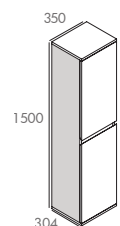

O'DESIGN

MODENA

2 TIROIRS		3 TIROIRS	
600	1200	600	1200
700	(2x600)	800	(2x600)
800	1400		
1000	(2x700)		

Simple vasque L600 - L700 - L800 - L1000 mm et double vasque en L1200 mm et L1400 mm (associer 2 caissons de 600 ou de 700 mm)

Meuble à suspendre 2 tiroirs en L600, L700, L800, L1000 mm et meuble à poser 3 tiroirs en L600 et L800 mm
Corps en MFC (panneaux de bois aggloméré et mélaminé) - ép. 16 mm
Façades MFC - ép. 19 mm
2 ou 3 tiroirs coulissants équipés de glissières métalliques HETTICH avec fermeture progressive SOFT CLOSE - Ouverture totale
Ouverture sans poignées apparentes intégrées sur la façade.
Bandeau aluminium sur le champ supérieur du tiroir
Finition extérieure proposée en 3 teintes : mélaminé cannelier, laqué brillant blanc glacier ou gris vison
Livré sans vidage

Vide sanitaire 7 cm

Vasque
Plan vasque en MineralMarmo®, Solid surface ou céramique

Colonne réversible
Corps en MFC - ép. 16 mm - Façade MFC - ép. 19 mm
2 portes et 2 étagères
Finition extérieure proposée en 3 teintes
Fermeture progressive

CAISSONS

À SUSPENDRE - 2 TIROIRS

COLONNE

À POSER - 3 TIROIRS

COLORIS DISPONIBLES

Laqué brillant

B - Blanc glacier B10

GV - Gris vison B43