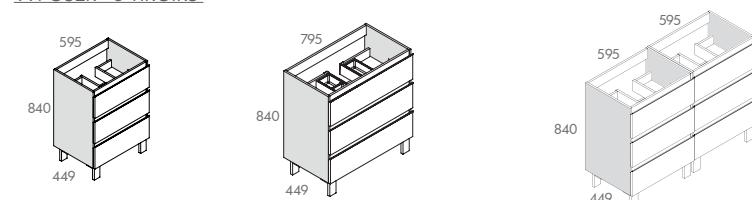

COLONNE

À POSER - 3 TIROIRS