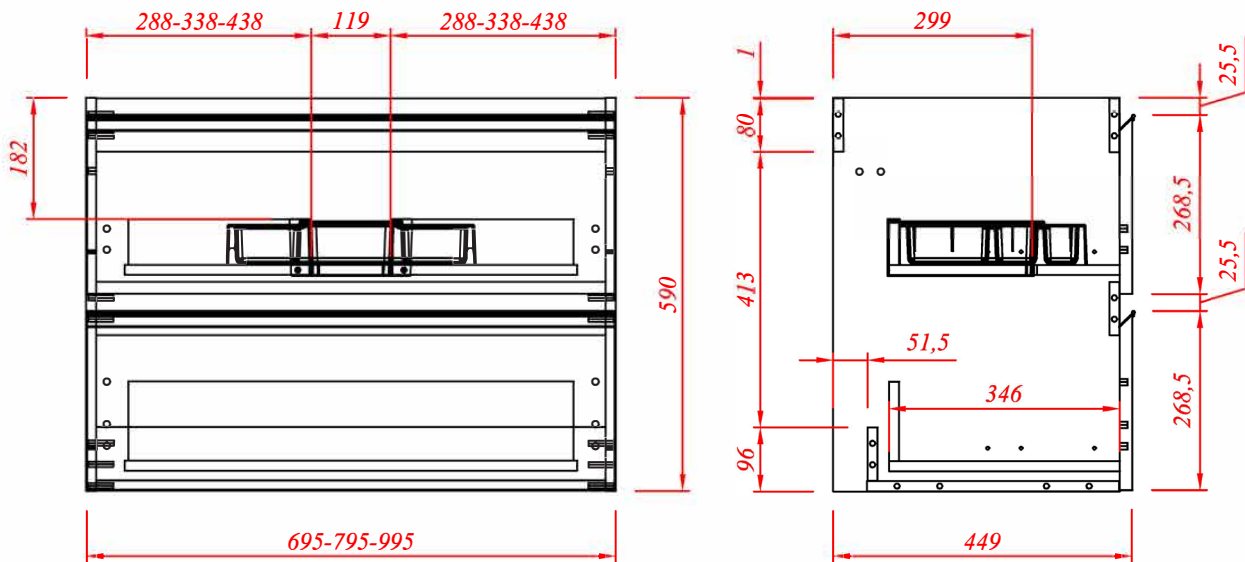

MODENA 2 TIROIRS 700 - 800 - 1000 MM