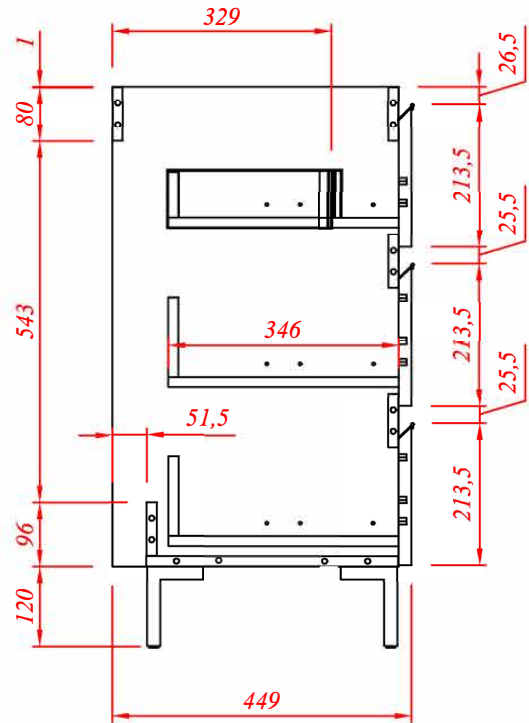

VIDE SANITAIRE
7 CM

GARANTIE
5 ANS

MODENA 3 TIROIRS 600 MM