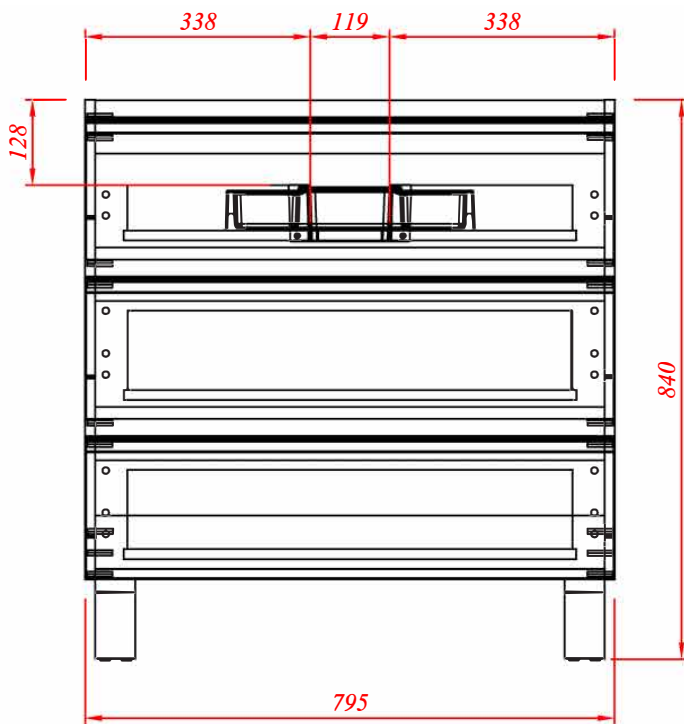

MODENA 3 TIROIRS 800 MM