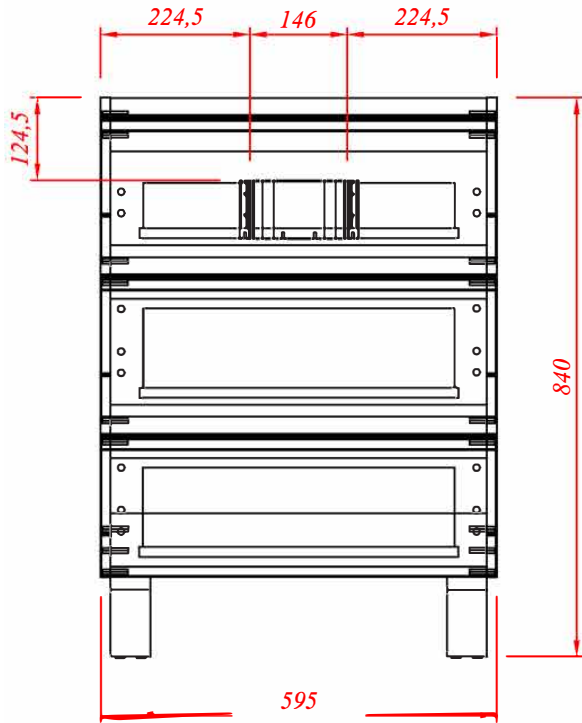

VIDE SANITAIRE
7 CM

GARANTIE
5 ANS

MODENA 3 TIROIRS 600 MM