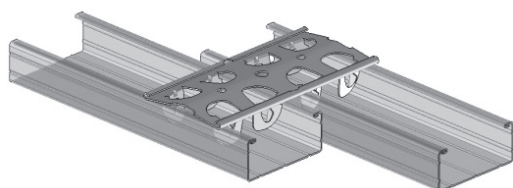

ÉCLISSE UNIVERSELLE

ACCESSOIRES POUR MURS ET PLAFONDS

⌘ FONCTION

- L'éclisse universelle permet d'assurer la liaison entre deux fourrures :
 - Bout à bout
 - Perpendiculaire
 - Parallèle
 - Angulaire pour l'habillage des sous rampants
- Mise en place sur tous types de fourrures en clipsant par le dessus des fourrures.

⌘ DESCRIPTION

Réalisation à partir de bande refendue galvanisée conforme à la norme EN 10143 et EN 10346.

⌘ CONDITIONNEMENT

- En boîte de 50 pièces

⌘ PALETTISATION

- 200 boîtes par palette
Palette de 10 000 pièces