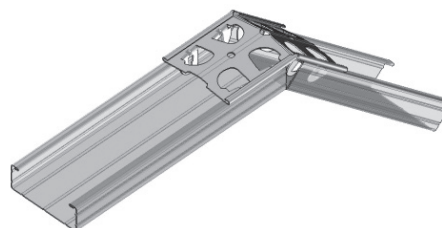

ÉCLISSE UNIVERSELLE

ACCESSOIRES POUR MURS ET PLAFONDS

⌘ FONCTION

- L'éclisse universelle permet d'assurer la liaison entre deux fourrures :
 - Bout à bout
 - Perpendiculaire
 - Parallèle
 - Angulaire pour l'habillage des sous rampants
- Mise en place sur tous types de fourrures en clipsant par le dessus des fourrures.

⌘ DESCRIPTION

Réalisation à partir de bande refendue galvanisée conforme à la norme EN 10143 et EN 10346.

⌘ CONDITIONNEMENT

- En boîte de 50 pièces

⌘ PALETTISATION

- 200 boîtes par palette
Palette de 10 000 pièces