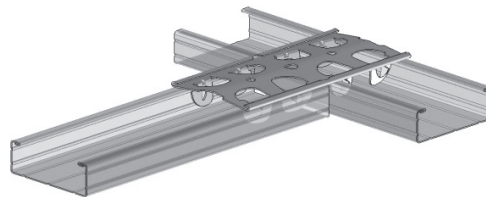

ÉCLISSE UNIVERSELLE

ACCESSOIRES POUR MURS ET PLAFONDS

⌘ FONCTION

- L'éclisse universelle permet d'assurer la liaison entre deux fourrures :
 - Bout à bout
 - Perpendiculaire
 - Parallèle
 - Angulaire pour l'habillage des sous rampants
- Mise en place sur tous types de fourrures en clipsant par le dessus des fourrures.

⌘ DESCRIPTION

Réalisation à partir de bande refendue galvanisée conforme à la norme EN 10143 et EN 10346.

⌘ CONDITIONNEMENT

- En boîte de 50 pièces

⌘ PALETTISATION

- 200 boîtes par palette
Palette de 10 000 pièces