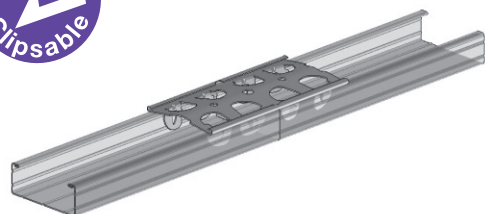

ÉCLISSE UNIVERSELLE

ACCESSOIRES POUR MURS ET PLAFONDS

⌘ FONCTION

- L'éclisse universelle permet d'assurer la liaison entre deux fourrures :
 - Bout à bout
 - Perpendiculaire
 - Parallèle
 - Angulaire pour l'habillage des sous rampants
- Mise en place sur tous types de fourrures en clipsant par le dessus des fourrures.

⌘ DESCRIPTION

Réalisation à partir de bande refendue galvanisée conforme à la norme EN 10143 et EN 10346.

⌘ CONDITIONNEMENT

- En boîte de 50 pièces

⌘ PALETTISATION

- 200 boîtes par palette
Palette de 10 000 pièces