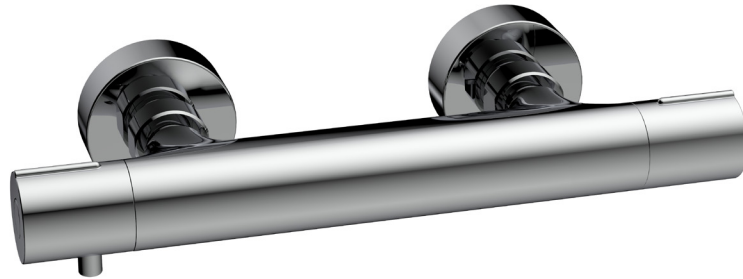

GARANTIE
10 ANS
CORPS

GARANTIE
2 ANS
PIÈCES
D'USURE

38°
SÉCURITÉ

FIXATION
RAPIDE

Collection
Figaro

5 FINITIONS

C - chromé

CA - carbone
PVD

NM - noir mat

OB - or brossé
PVD

CB - cuivré brossé
PVD

Mitigeur thermostatique

Mitigeur douche en laiton
5 finitions