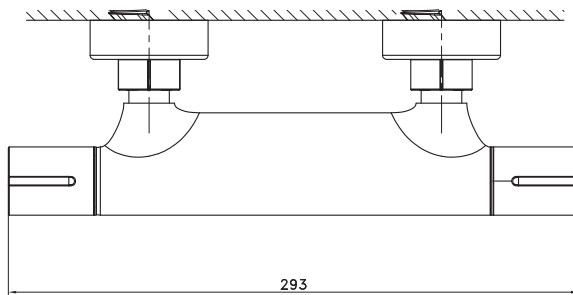

GARANTIE
10 ANS
CORPS

GARANTIE
2 ANS
PIÈCES
D'USURE

38°
SÉCURITÉ

FIXATION
RAPIDE

Collection
Figaro

5 FINITIONS

C - chromé

CA - carbone
PVD

NM - noir mat

OB - or brossé
PVD

CB - cuivré brossé
PVD

Mitigeur thermostatique

Mitigeur douche en laiton
5 finitions