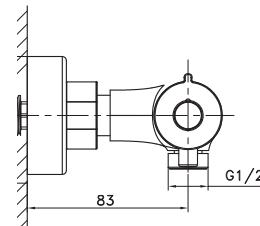

GARANTIE
10 ANS
CORPS

GARANTIE
2 ANS
PIÈCES
D'USURE

38°
SÉCURITÉ

FIXATION
RAPIDE

Collection
Figaro

5 FINITIONS

C - chromé

CA - carbone
PVD