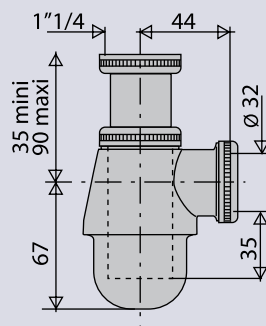

SIPHON LAVABO

141300

siphon laiton chromé mat

CARACTERISTIQUES

- siphon laiton chromé mat
- hauteur ajustable de 35 à 90 mm
- entrée 1"1/4
- sortie Ø 32

PERFORMANCES

Hauteur sous lavabo : **de 102 à 157 mm**
Débit : **42l/mn**

CONDITIONNEMENT

Packaging : **boite**
Dimensions (mm) : **45x70x90**
Parcel unit : **x 1**

REFERENCE

141300 008 00

SPECIFICATIONS

AVANTAGES

**Compact, convient pour
lavabo ou bidet**

EAN CODE

3364543001014

écrous métal
chromé

hauteur réglable
de 35 à 90 mm

sortie Ø 32 mm

culot dévissable

Tous nos produits sur
www.valentin.fr

Valentin