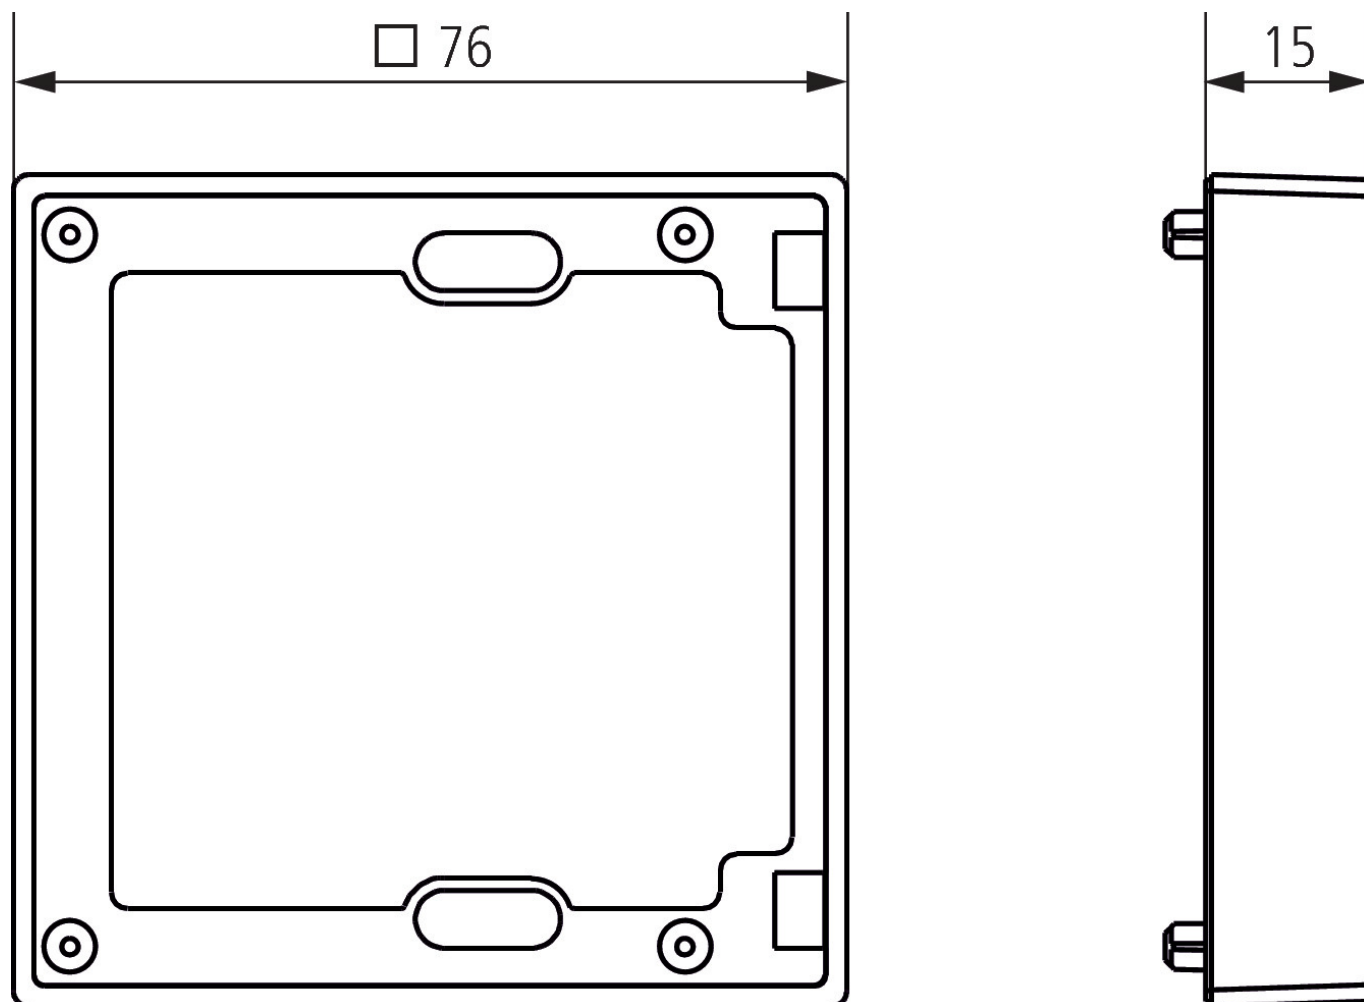

Entretoise pour fixation murale

N° de réf.: 9070972

theben
energy saving comfort

Accessoires

Détecteur de présence

Description des fonctions

- Entretoise optionnelle pour une installation flexible (entrée du câble au-dessous, latéralement et au-dessus et plus d'espace pour les câbles)

01/05/2021

Page 1 de 2

Entretoise pour fixation murale

N° de série: 9070972

theben
energy saving comfort

Plans d'encombrement

Sous réserve de modifications ou d'erreurs

Pour plus d'informations, consulter: www.theben.fr/produit/9070972