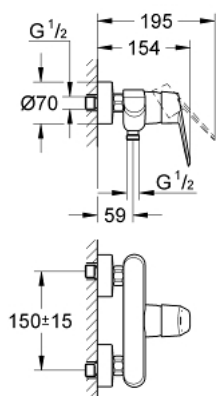

33 569 002 EURODISC COSMOPOLITAN MITIGEUR MONOCOMMANDE DOUCHE

DESCRIPTION DU PRODUIT

- Montage mural apparent
- Levier de commande métallique
- **GROHE SilkMove** Cartouche en céramique 46 mm
- **GROHE StarLight** Chrome éclatant et durable
- Départ de douche 1/2" par le dessous
- Clapet anti-retour intégré
- Raccords en S
- Limiteur de température en option (46308)

33 569 002 EURODISC COSMOPOLITAN MITIGEUR MONOCOMMANDE DOUCHE

PIÈCES DÉTACHÉES

- 1: levier (N ° de commande 46743000)
- 2: capot (N ° de commande 46427000)
- 3: CARTOUCHE CERAMIQUE STANDARD DIA.46MM (N ° de commande 46048000)
- 4: ECROU PRISONNIER 3/4 (N ° de commande 45044000)
- 5: raccord excentré (N ° de commande 12662000)
- 6: clapet de non-retour (N ° de commande 08565000)
- 7: limiteur de température (N ° de commande 46308000)*
- 8: prolongation 3/4" (N ° de commande 0713000M)*
- 9: clé spéciale (N ° de commande 19377000)*