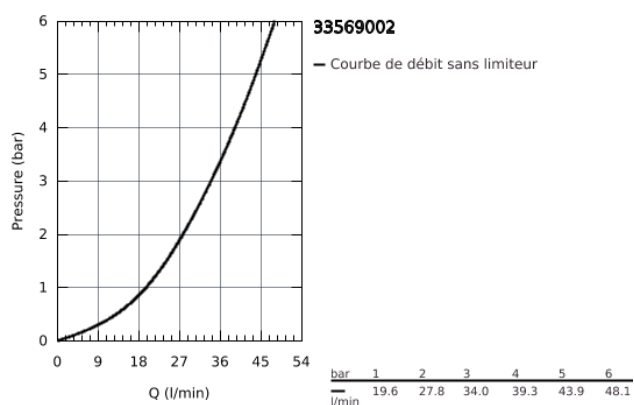

33 569 002 EURODISC COSMOPOLITAN MITIGEUR MONOCOMMANDE DOUCHE

DESCRIPTION DU PRODUIT

- Montage mural apparent
- Levier de commande métallique
- **GROHE SilkMove** Cartouche en céramique 46 mm
- **GROHE StarLight** Chrome éclatant et durable
- Départ de douche 1/2" par le dessous
- Clapet anti-retour intégré
- Raccords en S
- Limiteur de température en option (46308)

33 569 002 EURODISC COSMOPOLITAN MITIGEUR MONOCOMMANDE DOUCHE

PIÈCES DÉTACHÉES

- 1: levier (N ° de commande 46743000)
- 2: capot (N ° de commande 46427000)
- 3: CARTOUCHE CERAMIQUE STANDARD DIA.46MM (N ° de commande 46048000)
- 4: ECROU PRISONNIER 3/4 (N ° de commande 45044000)
- 5: raccord excentré (N ° de commande 12662000)
- 6: clapet de non-retour (N ° de commande 08565000)
- 7: limiteur de température (N ° de commande 46308000)*
- 8: prolongation 3/4" (N ° de commande 0713000M)*
- 9: clé spéciale (N ° de commande 19377000)*