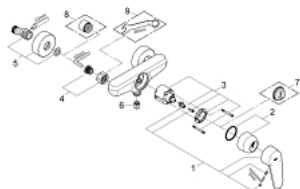

33 569 002 EURODISC COSMOPOLITAN MITIGEUR MONOCOMMANDE DOUCHE

DESCRIPTION DU PRODUIT

- Montage mural apparent
- Levier de commande métallique
- **GROHE SilkMove** Cartouche en céramique 46 mm
- **GROHE StarLight** Chrome éclatant et durable
- Départ de douche 1/2" par le dessous
- Clapet anti-retour intégré
- Raccords en S
- Limiteur de température en option (46308)

33 569 002 EURODISC COSMOPOLITAN MITIGEUR MONOCOMMANDE DOUCHE

PIÈCES DÉTACHÉES

- 1: levier (N ° de commande 46743000)
- 2: capot (N ° de commande 46427000)
- 3: CARTOUCHE CERAMIQUE STANDARD DIA.46MM (N ° de commande 46048000)
- 4: ECROU PRISONNIER 3/4 (N ° de commande 45044000)
- 5: raccord excentré (N ° de commande 12662000)
- 6: clapet de non-retour (N ° de commande 08565000)
- 7: limiteur de température (N ° de commande 46308000)*
- 8: prolongation 3/4" (N ° de commande 0713000M)*
- 9: clé spéciale (N ° de commande 19377000)*