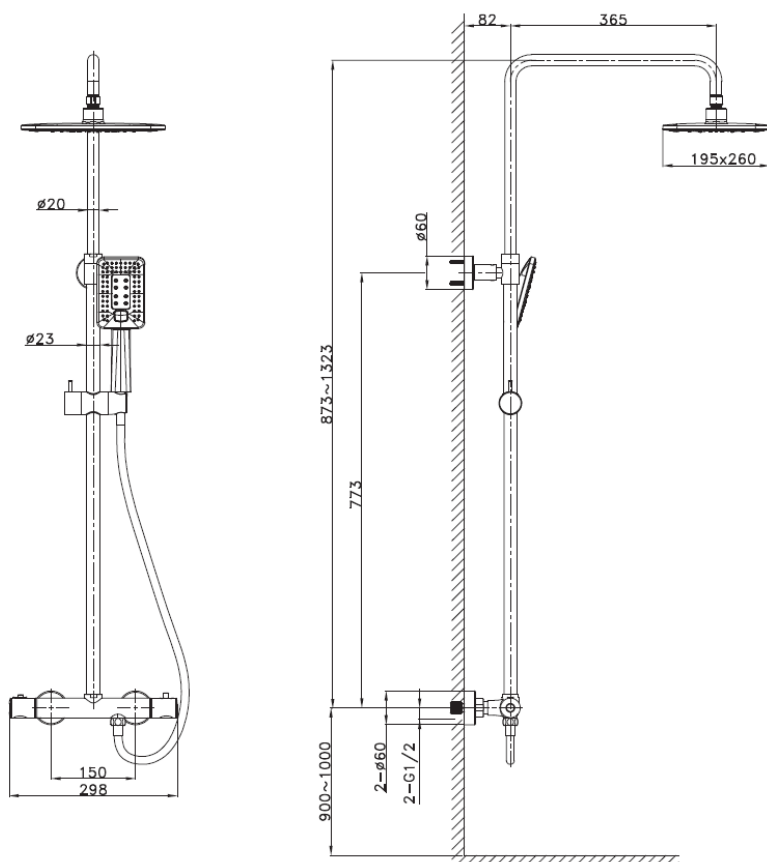

COLONNE DE DOUCHE THERMOSTATIQUE

DESCRIPTIF

Barre en inox réglable en hauteur de 873 à 1323 mm
 Pommeau de douche pluie en ABS 195 x 260 mm
 Douchette à main 3 jets en ABS
 Mitigeur thermostatique avec inverseur intégré
 Flexible de douche 1,50 m en PVC noir

FINITIONS

NOIR MAT

SÉCURITÉ

HAUTEUR RÉGLABLE

SCHEMA TECHNIQUE

GARANTIES

NORMES