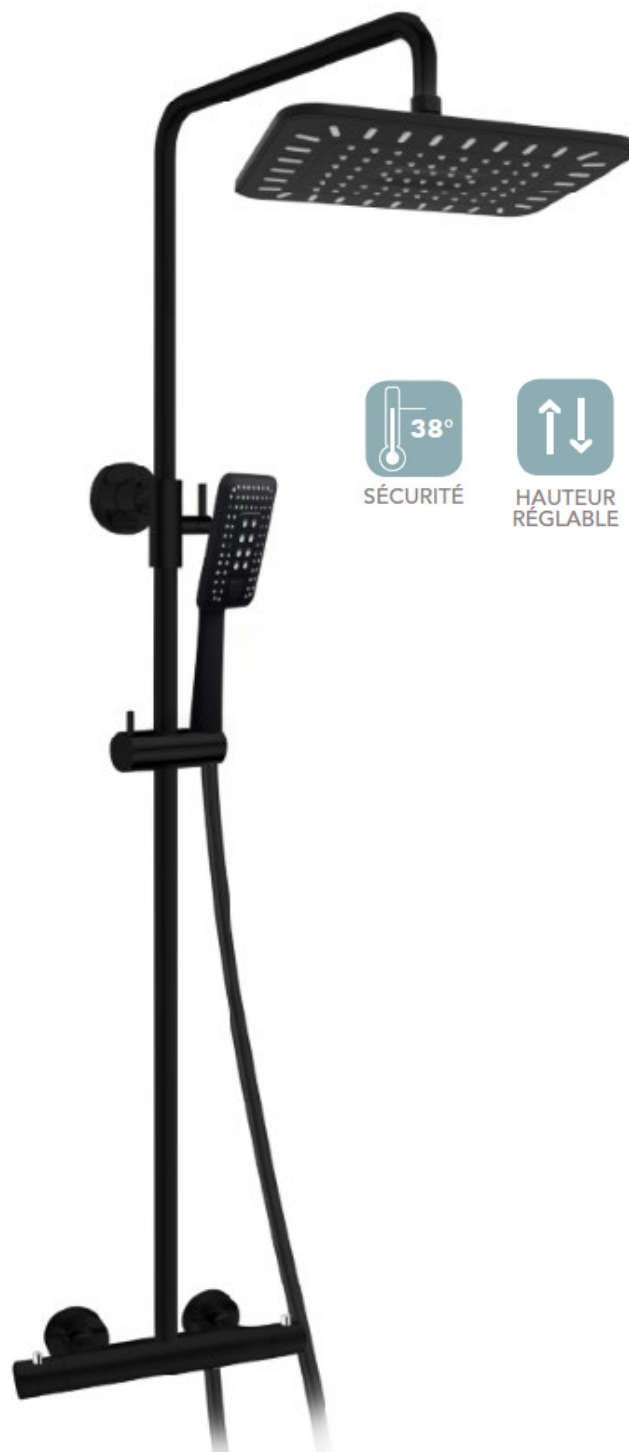

COLONNE DE DOUCHE THERMOSTATIQUE

DESCRIPTIF

Barre en inox réglable en hauteur de 873 à 1323 mm
 Pommeau de douche pluie en ABS 195 x 260 mm
 Douchette à main 3 jets en ABS
 Mitigeur thermostatique avec inverseur intégré
 Flexible de douche 1,50 m en PVC noir

FINITIONS

NOIR MAT

SÉCURITÉ

HAUTEUR RÉGLABLE

SCHEMA TECHNIQUE

GARANTIES

NORMES