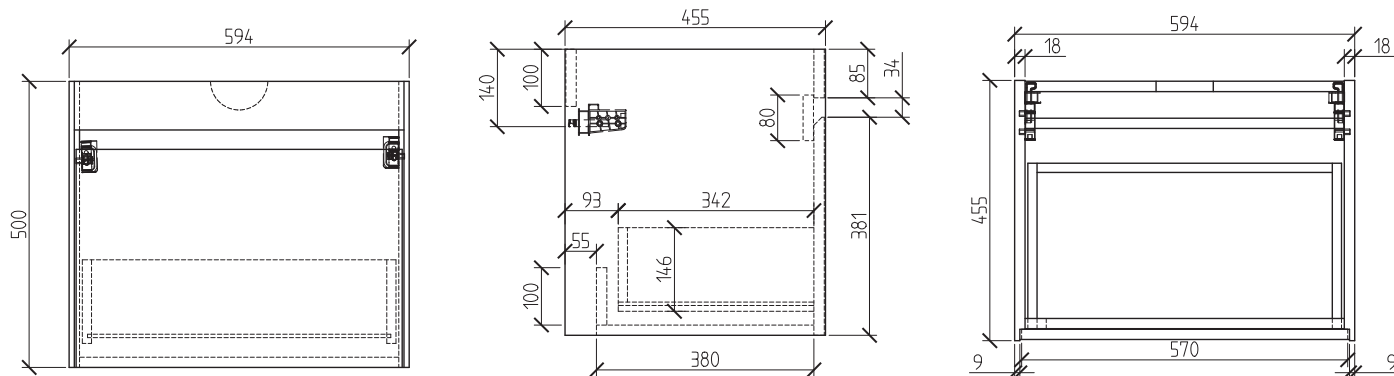

Meuble AGATE

GARANTIE
2
ANS

FICHE TECHNIQUE

MEUBLE AGATE 600