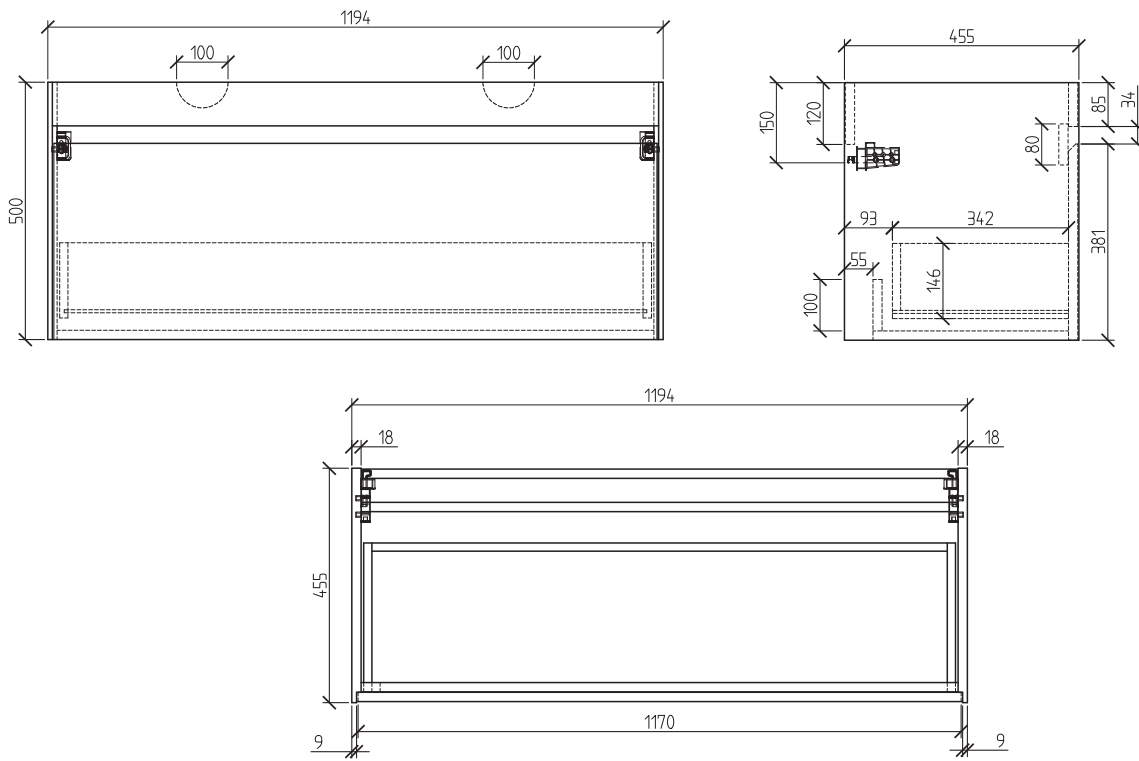

Meuble AGATE

GARANTIE
2
ANS

FICHE TECHNIQUE

MEUBLE AGATE 1200