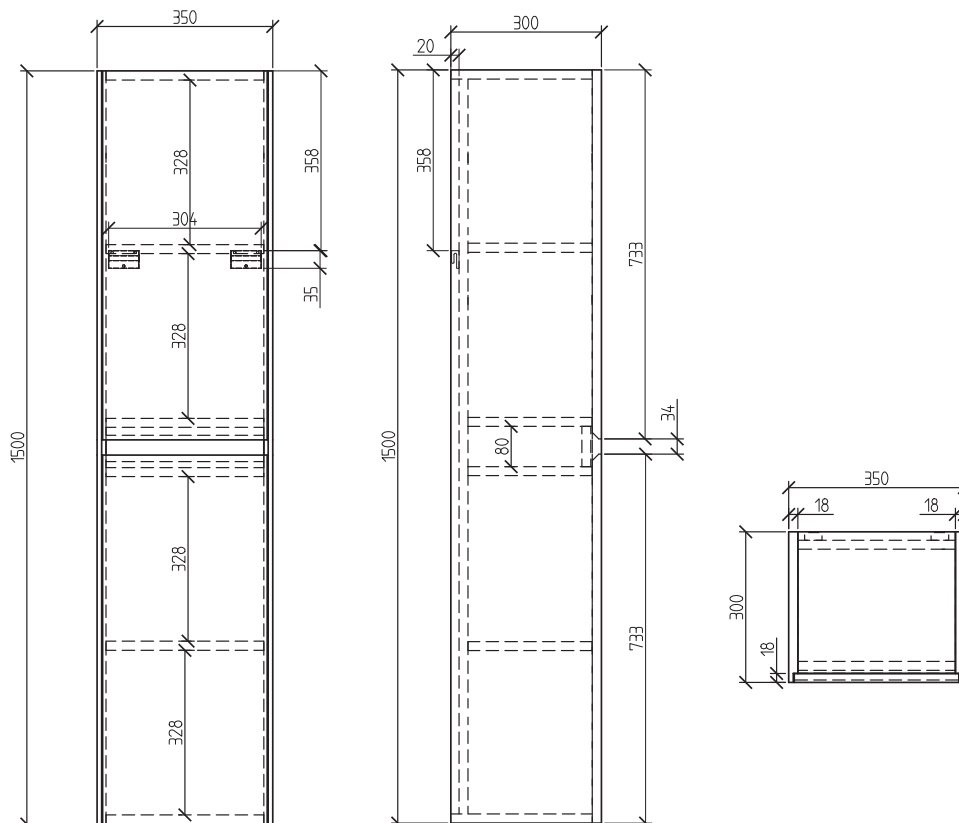

COLONNE AGATE

Ozé

Le prêt à poser de qualité