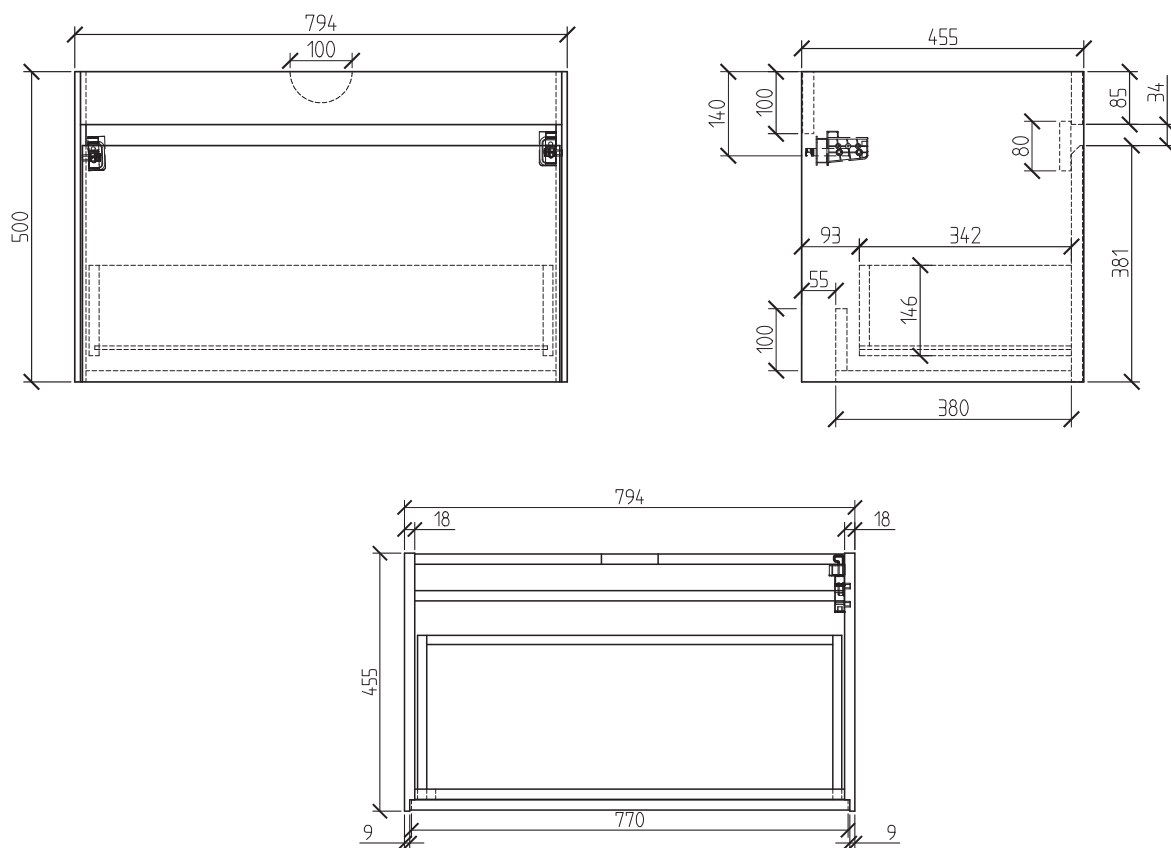

MEUBLE AGATE 800

Ozé

Le prêt à poser de qualité