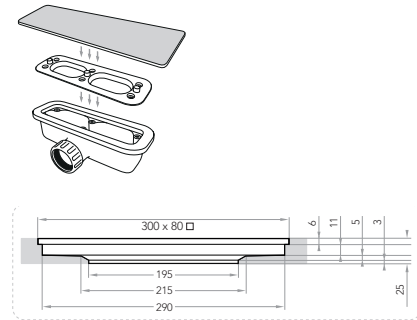

Collection
Féroé

Receveur en SOLIDSTONE aspect pierre naturelle - FÉROÉ

Receveur à poser ou à encastrer - Recoupable

4 dimensions en standard

Autres dimensions et service de découpe (sur 3 côtés) avec un délai de 4 semaines

Composé de résine bi-composant de dernière génération et recouvert d'un gel coat antibactérien

Livré avec bonde 90 mm à grand débit

Ultra-plat (épaisseur entre 25 et 30 mm)

Collection
Féroé

Livré avec bonde horizontale
RDD-BHS
(inclus avec le receveur)