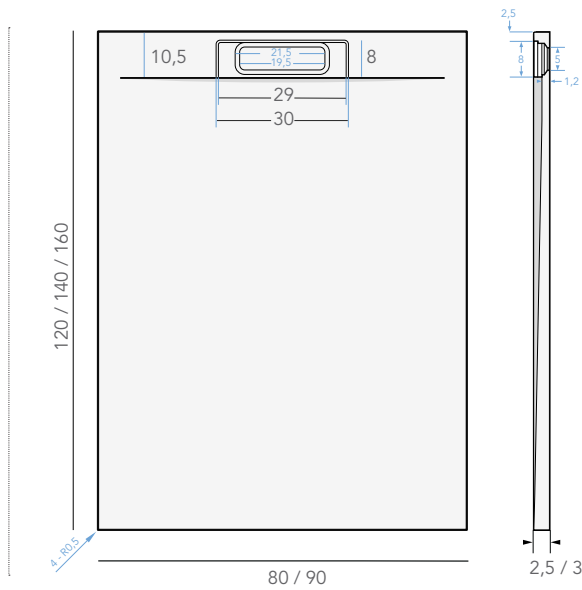

Collection
Féroé

Livré avec bonde horizontale
RDD-BHS
(inclus avec le receveur)

Taille L x l	Anthracite	Gris basalte	Ciment	Moka	Crème	Blanc
120x80 cm	FEROE120X80A	FEROE120X80GB	FEROE120X80C	FEROE120X80M	FEROE120X80CR	FEROE120X80B
120x90 cm	FEROE120X90A	FEROE120X90GB	FEROE120X90C	FEROE120X90M	FEROE120X90CR	FEROE120X90B
140x90 cm	FEROE140X90A	FEROE140X90GB	FEROE140X90C	FEROE140X90M	FEROE140X90CR	FEROE140X90B
160x90 cm	FEROE160X90A	FEROE160X90GB	FEROE160X90C	FEROE160X90M	FEROE160X90CR	FEROE160X90B

Tableau pour calcul du sur-mesure

		Longueur (en cm)				
		100 à 120	121 à 140	141 à 160	161 à 180	181 à 200
largeur (en cm)	70 à 80					
	81 à 90					
	91 à 100