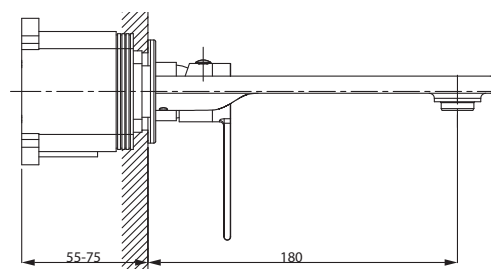

GARANTIE
10 ANS

CORPS

GARANTIE
2 ANS

PIÈCES
D'USURE

BOÎTIER

CARTOUCHE
Ø25

MOUSSEUR
NÉOPEARL Ø24

FIXATION
RAPIDE

Cartouche Ø 25 mm
Mousseur mâle Ø 24 mm Néoperl
Livré sans bonde