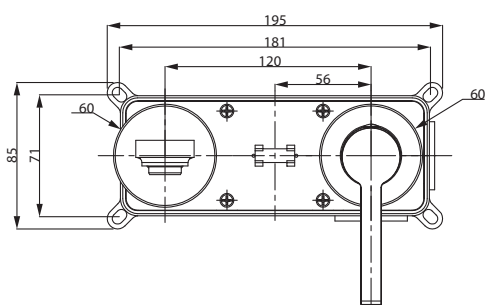

GARANTIE
10 ANS

CORPS

GARANTIE
2 ANS

PIÈCES
D'USURE

BOÎTIER

CARTOUCHE
Ø25

MOUSSEUR
NÉOPEARL Ø24

FIXATION
RAPIDE

Cartouche Ø 25 mm
Mousseur mâle Ø 24 mm Néoperl
Livré sans bonde