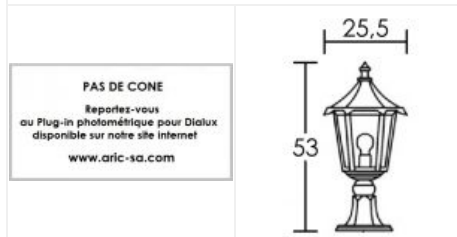

# Borne basse MONACO E27 noire

Borne extérieure IP43, hauteur 53cm, E27 100W max, lampe non fournie

Code : **3044**

## Caractéristiques techniques

<b>Utilisation</b>	extérieure	<b>Puissance nominale / absorbée</b>	1 x 100 W / 100 W
<b>IP</b>	IP43	<b>Tension / Fréquence / Intensité</b>	230 V ; 50/60 Hz
<b>IK</b>	IK02	<b>Driver / Alimentation</b>	Direct sur réseau sans alimentation
<b>Classe</b>	Classe 1 - isolation fonctionnelle avec borne de terre	<b>LOR (Light Output Ratio)</b>	80 %
<b>Résistance au feu</b>	850°C	<b>Facteur de puissance</b>	dépend de la lampe utilisée
<b>Mode de montage</b>	Sol - surface	<b>Température d'utilisation</b>	-20 °C / +35 °C
<b>Matières / Coloris n°1</b>	corps aluminium noir 9005 mat	<b>Variation</b>	dépend de la lampe utilisée
<b>Matières / Coloris n°2</b>	verre de protection cristal / transparent / clair	<b>Poids net</b>	1.68 kg
<b>Orientation du produit</b>	fixe	<b>Applications spécifiques</b>	<ul style="list-style-type: none"> <li>■ Balisage</li> <li>■ Extérieur résidentiel</li> </ul>
<b>Nombre et type de source</b>	Plusieurs types de sources possibles - 1 lampe non fournie	<b>Autres commentaires</b>	Sur commande : délai 5 semaines.
<b>Douille / Culot</b>	E27		