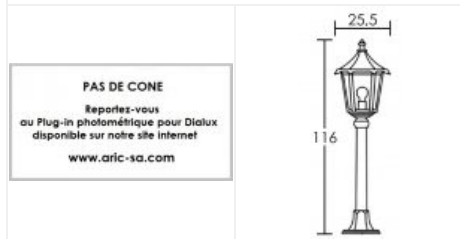

Lampadaire MONACO E27 blanc

Lampadaire 1,16m avec lanterne sur mât pour extérieur IP43
E27 100W max, lampe non fournie

Code : **3046**

PAS DE CONE
Reportez-vous
au Plug-in photométrique pour Dialux
disponible sur notre site internet
www.aric-sa.com

Caractéristiques techniques

Utilisation	extérieure	Puissance nominale / absorbée	1 x 100 W / 100 W
IP	IP43	Tension / Fréquence / Intensité	230 V ; 50/60 Hz
IK	IK02	Driver / Alimentation	Direct sur réseau sans alimentation
Classe	Classe 1 - isolation fonctionnelle avec borne de terre	LOR (Light Output Ratio)	80 %
Résistance au feu	850°C	Facteur de puissance	dépend de la lampe utilisée
Mode de montage	Sur mât	Température d'utilisation	-20 °C / +35 °C
Matières / Coloris n°1	corps aluminium blanc 9016 mat	Variation	dépend de la lampe utilisée
Matières / Coloris n°2	verre de protection cristal / transparent / clair	Poids net	2.78 kg
Orientation du produit	fixe	Applications spécifiques	<ul style="list-style-type: none"> ■ Balisage ■ Extérieur résidentiel
Nombre et type de source	Plusieurs types de sources possibles - 1 lampe non fournie	Autres commentaires	Sur commande : délai 5 semaines.
Douille / Culot	E27		