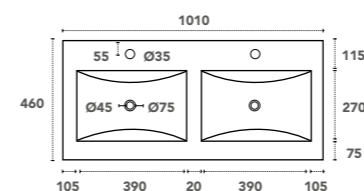

- ☐ VAS-1000CER-DV

- ☐ VAS-1200CER
- ☒ VAS-1200CER-N