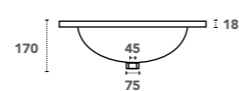

**Simple vasque centrée**

Disponible en 6 dimensions :  
600, 700, 800, 900, 1000 et 1200 mm  
Présence d'un trop-plein  
Finition blanc brillant ou noir mat  
Livrée sans bonde

Profondeur de cuve

- VAS-600CER
- VAS-600CER-N

- VAS-700CER

- VAS-800CER
- VAS-800CER-N

- VAS-900CER

- VAS-1000CER
- VAS-1000CER-N

- VAS-1200CER-SC

**Simple vasque excentrée**

Disponible en 2 dimensions : 1000 et 1200 mm  
Présence d'un trop-plein  
Finition blanc brillant ou noir mat  
Livrée sans bonde

Profondeur de cuve

- VAS-1000CER-CG
- VAS-1000CER-CGN

- VAS-1200CER-CG \*

- VAS-1200CER-CD \*

\* Plans vasque uniquement compatibles avec le meuble AGATE

**Double vasque**

Disponible en 2 dimensions : 1000 et 1200 mm  
Présence d'un trop-plein  
Finition blanc brillant ou noir mat  
Livrée sans bonde