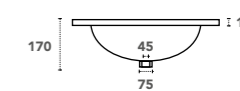

**Simple vasque centrée**

Disponible en 6 dimensions :  
600, 700, 800, 900, 1000 et 1200 mm  
Présence d'un trop-plein  
Finition blanc brillant ou noir mat  
Livrée sans bonde

Profondeur de cuve

- VAS-600CER
- VAS-600CER-N

- VAS-700CER

- VAS-800CER
- VAS-800CER-N

- VAS-900CER

- VAS-1000CER
- VAS-1000CER-N

- VAS-1200CER-SC

**Simple vasque excentrée**

Disponible en 2 dimensions : 1000 et 1200 mm  
Présence d'un trop-plein  
Finition blanc brillant ou noir mat  
Livrée sans bonde

Profondeur de cuve

- VAS-1000CER-CG
- VAS-1000CER-CGN

- VAS-1200CER-CG \*

- VAS-1200CER-CD \*

\* Plans vasque uniquement compatibles avec le meuble AGATE

**Double vasque**

Disponible en 2 dimensions : 1000 et 1200 mm  
Présence d'un trop-plein  
Finition blanc brillant ou noir mat  
Livrée sans bonde