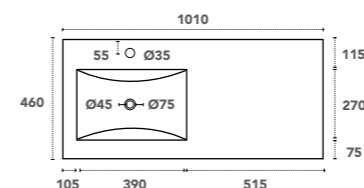

**Simple vasque centrée**

Disponible en 6 dimensions :  
600, 700, 800, 900, 1000 et 1200 mm  
Présence d'un trop-plein  
Finition blanc brillant ou noir mat  
Livrée sans bonde

Profondeur de cuve

- VAS-600CER
- VAS-600CER-N

- VAS-700CER

- VAS-800CER
- VAS-800CER-N

- VAS-900CER

- VAS-1000CER
- VAS-1000CER-N

- VAS-1200CER-SC

**Simple vasque excentrée**

Disponible en 2 dimensions : 1000 et 1200 mm  
Présence d'un trop-plein  
Finition blanc brillant ou noir mat  
Livrée sans bonde

Profondeur de cuve

- VAS-1000CER-CG
- VAS-1000CER-CGN

- VAS-1200CER-CG \*

- VAS-1200CER-CD \*

\* Plans vasque uniquement compatibles avec le meuble AGATE

**Double vasque**

Disponible en 2 dimensions : 1000 et 1200 mm  
Présence d'un trop-plein  
Finition blanc brillant ou noir mat  
Livrée sans bonde