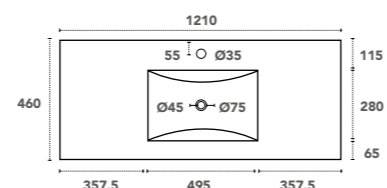

**Simple vasque centrée**

Disponible en 6 dimensions :  
600, 700, 800, 900, 1000 et 1200 mm  
Présence d'un trop-plein  
Finition blanc brillant ou noir mat  
Livrée sans bonde

Profondeur de cuve

- VAS-600CER
- VAS-600CER-N

- VAS-700CER

- VAS-800CER
- VAS-800CER-N

- VAS-900CER

- VAS-1000CER
- VAS-1000CER-N

- VAS-1200CER-SC

**Simple vasque excentrée**

Disponible en 2 dimensions : 1000 et 1200 mm  
Présence d'un trop-plein  
Finition blanc brillant ou noir mat  
Livrée sans bonde

Profondeur de cuve

- VAS-1000CER-CG
- VAS-1000CER-CGN

- VAS-1200CER-CG \*

- VAS-1200CER-CD \*

\* Plans vasque uniquement compatibles avec le meuble AGATE

**Double vasque**

Disponible en 2 dimensions : 1000 et 1200 mm  
Présence d'un trop-plein  
Finition blanc brillant ou noir mat  
Livrée sans bonde