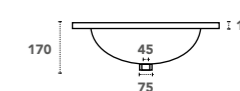

Profondeur de cuve