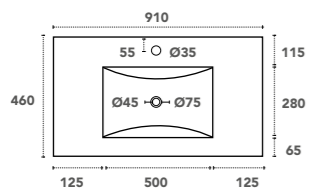

**Simple vasque centrée**

Disponible en 6 dimensions :  
600, 700, 800, 900, 1000 et 1200 mm  
Présence d'un trop-plein  
Finition blanc brillant ou noir mat  
Livrée sans bonde

Profondeur de cuve

- VAS-600CER
- VAS-600CER-N

- VAS-700CER

- VAS-800CER
- VAS-800CER-N

- VAS-900CER

- VAS-1000CER
- VAS-1000CER-N

- VAS-1200CER-SC

**Simple vasque excentrée**

Disponible en 2 dimensions : 1000 et 1200 mm  
Présence d'un trop-plein  
Finition blanc brillant ou noir mat  
Livrée sans bonde

Profondeur de cuve

- VAS-1000CER-CG
- VAS-1000CER-CGN

- VAS-1200CER-CG \*

- VAS-1200CER-CD \*

\* Plans vasque uniquement compatibles avec le meuble AGATE

**Double vasque**

Disponible en 2 dimensions : 1000 et 1200 mm  
Présence d'un trop-plein  
Finition blanc brillant ou noir mat  
Livrée sans bonde