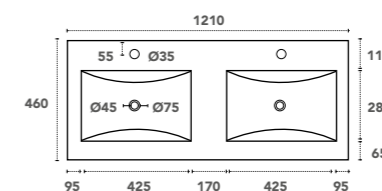

- ☐ VAS-1000CER-DV

- ☐ VAS-1200CER
- ☒ VAS-1200CER-N