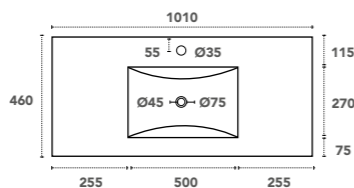

**Simple vasque centrée**

Disponible en 6 dimensions :  
600, 700, 800, 900, 1000 et 1200 mm  
Présence d'un trop-plein  
Finition blanc brillant ou noir mat  
Livrée sans bonde

Profondeur de cuve

- VAS-600CER
- VAS-600CER-N

- VAS-700CER

- VAS-800CER
- VAS-800CER-N

- VAS-900CER

- VAS-1000CER
- VAS-1000CER-N

- VAS-1200CER-SC

**Simple vasque excentrée**

Disponible en 2 dimensions : 1000 et 1200 mm  
Présence d'un trop-plein  
Finition blanc brillant ou noir mat  
Livrée sans bonde

Profondeur de cuve

- VAS-1000CER-CG
- VAS-1000CER-CGN

- VAS-1200CER-CG \*

- VAS-1200CER-CD \*

\* Plans vasque uniquement compatibles avec le meuble AGATE

**Double vasque**

Disponible en 2 dimensions : 1000 et 1200 mm  
Présence d'un trop-plein  
Finition blanc brillant ou noir mat  
Livrée sans bonde