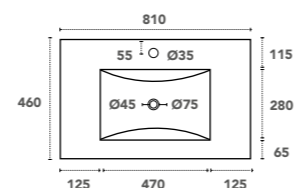

**Simple vasque centrée**

Disponible en 6 dimensions :  
600, 700, 800, 900, 1000 et 1200 mm  
Présence d'un trop-plein  
Finition blanc brillant ou noir mat  
Livrée sans bonde

Profondeur de cuve

- VAS-600CER
- VAS-600CER-N

- VAS-700CER

- VAS-800CER
- VAS-800CER-N

- VAS-900CER

- VAS-1000CER
- VAS-1000CER-N

- VAS-1200CER-SC

**Simple vasque excentrée**

Disponible en 2 dimensions : 1000 et 1200 mm  
Présence d'un trop-plein  
Finition blanc brillant ou noir mat  
Livrée sans bonde

Profondeur de cuve

- VAS-1000CER-CG
- VAS-1000CER-CGN

- VAS-1200CER-CG \*

- VAS-1200CER-CD \*

\* Plans vasque uniquement compatibles avec le meuble AGATE

**Double vasque**

Disponible en 2 dimensions : 1000 et 1200 mm  
Présence d'un trop-plein  
Finition blanc brillant ou noir mat  
Livrée sans bonde