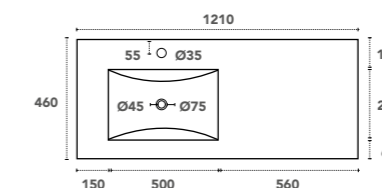

**Simple vasque centrée**

Disponible en 6 dimensions :  
600, 700, 800, 900, 1000 et 1200 mm  
Présence d'un trop-plein  
Finition blanc brillant ou noir mat  
Livrée sans bonde

Profondeur de cuve

- VAS-600CER
- VAS-600CER-N

- VAS-700CER

- VAS-800CER
- VAS-800CER-N

- VAS-900CER

- VAS-1000CER
- VAS-1000CER-N

- VAS-1200CER-SC

**Simple vasque excentrée**

Disponible en 2 dimensions : 1000 et 1200 mm  
Présence d'un trop-plein  
Finition blanc brillant ou noir mat  
Livrée sans bonde

Profondeur de cuve

- VAS-1000CER-CG
- VAS-1000CER-CGN

- VAS-1200CER-CG \*

- VAS-1200CER-CD \*

\* Plans vasque uniquement compatibles avec le meuble AGATE

**Double vasque**

Disponible en 2 dimensions : 1000 et 1200 mm  
Présence d'un trop-plein  
Finition blanc brillant ou noir mat  
Livrée sans bonde