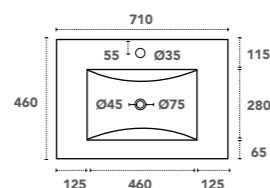

**Simple vasque centrée**

Disponible en 6 dimensions :  
600, 700, 800, 900, 1000 et 1200 mm  
Présence d'un trop-plein  
Finition blanc brillant ou noir mat  
Livrée sans bonde

Profondeur de cuve

- VAS-600CER
- VAS-600CER-N

- VAS-700CER

- VAS-800CER
- VAS-800CER-N

- VAS-900CER

- VAS-1000CER
- VAS-1000CER-N

- VAS-1200CER-SC

**Simple vasque excentrée**

Disponible en 2 dimensions : 1000 et 1200 mm  
Présence d'un trop-plein  
Finition blanc brillant ou noir mat  
Livrée sans bonde

Profondeur de cuve

- VAS-1000CER-CG
- VAS-1000CER-CGN

- VAS-1200CER-CG \*

- VAS-1200CER-CD \*

\* Plans vasque uniquement compatibles avec le meuble AGATE

**Double vasque**

Disponible en 2 dimensions : 1000 et 1200 mm  
Présence d'un trop-plein  
Finition blanc brillant ou noir mat  
Livrée sans bonde