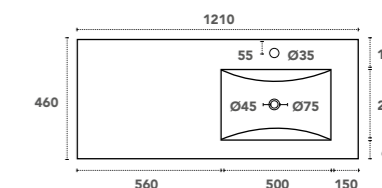

**Simple vasque centrée**

Disponible en 6 dimensions :  
600, 700, 800, 900, 1000 et 1200 mm  
Présence d'un trop-plein  
Finition blanc brillant ou noir mat  
Livrée sans bonde

Profondeur de cuve

- VAS-600CER
- VAS-600CER-N

- VAS-700CER

- VAS-800CER
- VAS-800CER-N

- VAS-900CER

- VAS-1000CER
- VAS-1000CER-N

- VAS-1200CER-SC

**Simple vasque excentrée**

Disponible en 2 dimensions : 1000 et 1200 mm  
Présence d'un trop-plein  
Finition blanc brillant ou noir mat  
Livrée sans bonde

Profondeur de cuve

- VAS-1000CER-CG
- VAS-1000CER-CGN

- VAS-1200CER-CG \*

- VAS-1200CER-CD \*

\* Plans vasque uniquement compatibles avec le meuble AGATE

**Double vasque**

Disponible en 2 dimensions : 1000 et 1200 mm  
Présence d'un trop-plein  
Finition blanc brillant ou noir mat  
Livrée sans bonde