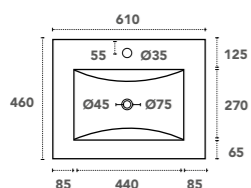

**Simple vasque centrée**

Disponible en 6 dimensions :  
600, 700, 800, 900, 1000 et 1200 mm  
Présence d'un trop-plein  
Finition blanc brillant ou noir mat  
Livrée sans bonde

Profondeur de cuve

- VAS-600CER
- VAS-600CER-N

- VAS-700CER

- VAS-800CER
- VAS-800CER-N

- VAS-900CER

- VAS-1000CER
- VAS-1000CER-N

- VAS-1200CER-SC

**Simple vasque excentrée**

Disponible en 2 dimensions : 1000 et 1200 mm  
Présence d'un trop-plein  
Finition blanc brillant ou noir mat  
Livrée sans bonde

Profondeur de cuve

- VAS-1000CER-CG
- VAS-1000CER-CGN

- VAS-1200CER-CG \*

- VAS-1200CER-CD \*

\* Plans vasque uniquement compatibles avec le meuble AGATE

**Double vasque**

Disponible en 2 dimensions : 1000 et 1200 mm  
Présence d'un trop-plein  
Finition blanc brillant ou noir mat  
Livrée sans bonde