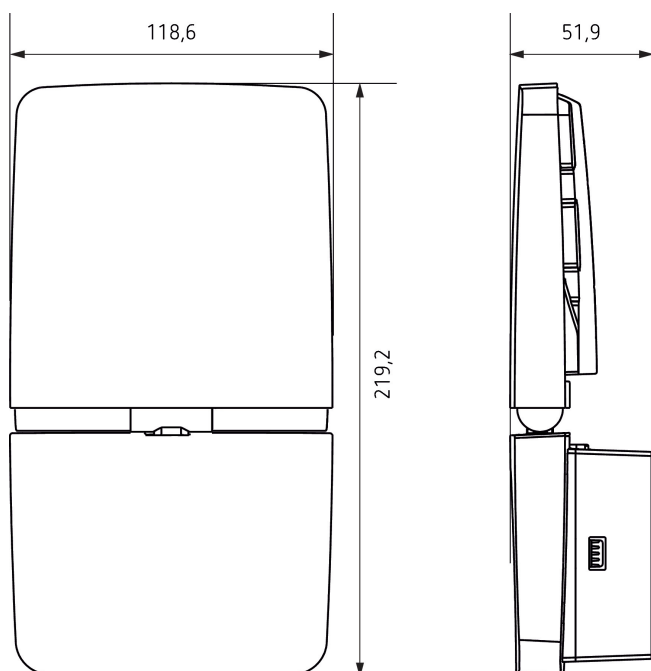

theLeda P12L WH

N° de réf.: 1020741

theben
energy saving comfort

Spots LED
theLeda P

Description des fonctions

- LED spot
- 11 W (900 lm), correspond env. 140 W spot halogène
- Spot pivotable 35° à gauche/droite, 60° vers le haut/bas, 180° à l'arrière
- Entretoise pour fixation murale inclus
- Pour l'extérieur
- Lumière sans éblouissement diffuse avec effet aura
- Connexion Maître-Esclave

theLeda P12L WH	
Température de couleur	4000 K
Hauteur de montage	1,8 – 2,5 m
Température ambiante	-25°C ... 45°C
Classe de protection	II
Indice de protection	IP 55

Sous réserve de modifications ou d'erreurs

30/04/2021
Page 1 de 3

theLeda P12L WH

N° de réf.: 1020741

Schémas de raccordement

Plans d'encombrement

Sous réserve de modifications ou d'erreurs

Pour plus d'informations, consulter: www.theben.fr/produit/1020741

Les données de charge sont déterminées avec des illuminants sélectionnés à titre d'exemple et sont donc des données typiques en raison du grand nombre de produits disponibles.

theLeda P12L WH

N° de réf.: 1020741