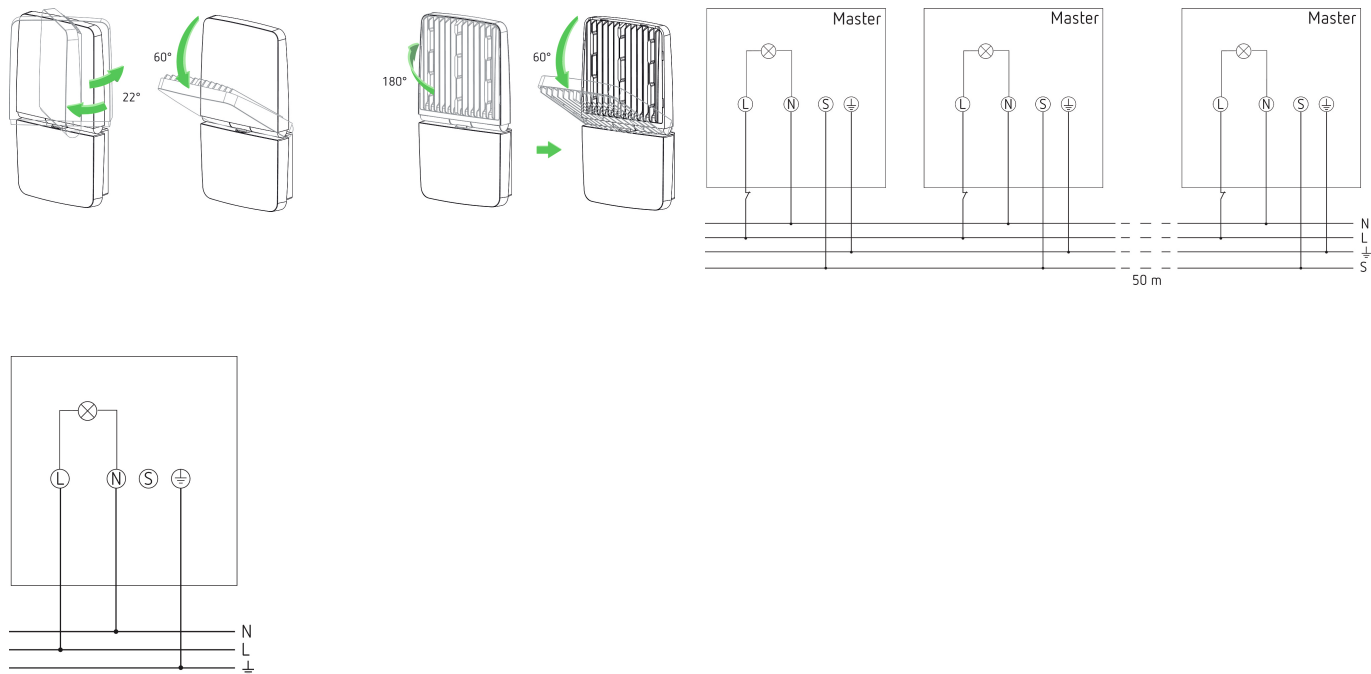

theLeda P12L WH

N° de réf.: 1020741

Schémas de raccordement