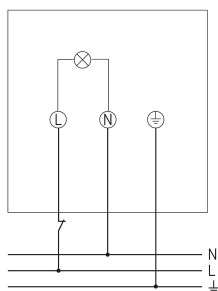

Schémas de raccordement

Sous réserve de modifications ou d'erreurs

Pour plus d'informations, consulter: www.theben.fr/produit/1020702

Les données de charge sont déterminées avec des illuminants sélectionnés à titre d'exemple et sont donc des données typiques en raison du grand nombre de produits disponibles.

30/04/2021

Page 1 de 2