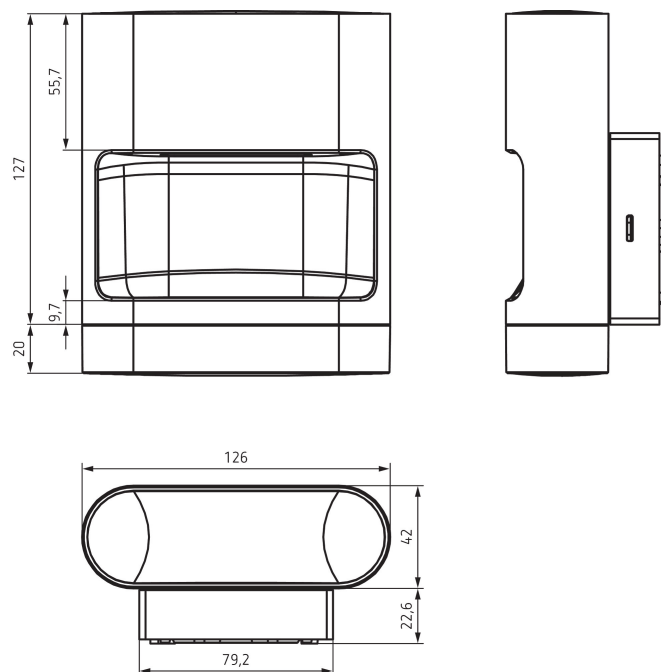

30/04/2021

Page 1 de 2

theLeda D SUL AL

N° de réf.: 1020702

theben
energy saving comfort

Plans d'encombrement

Sous réserve de modifications ou d'erreurs

Pour plus d'informations, consulter: www.theben.fr/produit/1020702