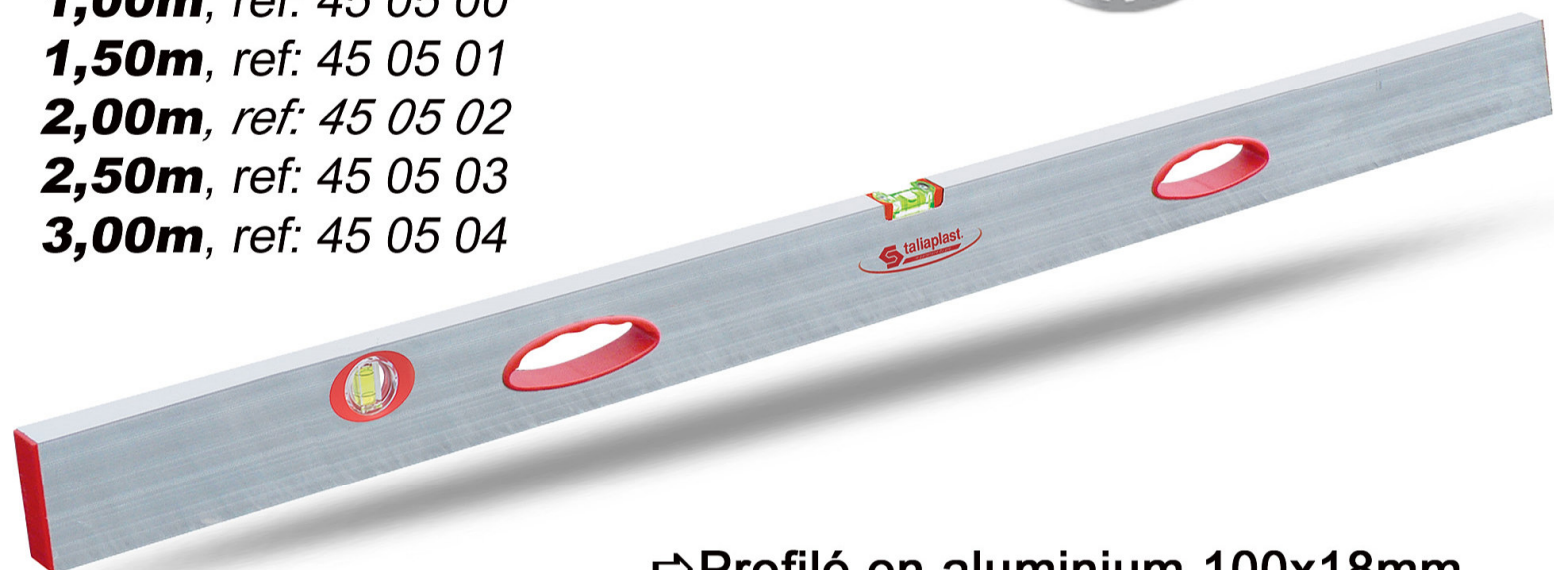

### 5 longueurs:

**1,00m**, ref: 45 05 00

**1,50m**, ref: 45 05 01

**2,00m**, ref: 45 05 02

**2,50m**, ref: 45 05 03

**3,00m**, ref: 45 05 04

**Fiolle horizontale tubulaire (non rectangulaire) pour une visibilité optimale (sans reflet ou effet miroir)**

- ⇒ Profilé en aluminium 100x18mm (livré avec embouts plastique).
- ⇒ **2 poignées incorporées** (entraxe de 0.65cm pour toutes les règles de 1m à 3m).
- ⇒ **2 fioles en plexiglas incassable** (1 horizontale et 1 verticale).
- ⇒ Tolérance de précision 1mm/m.